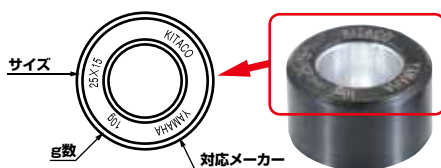

適合表

変速タイミングのセッティング
やノーマルの補修に!

耐熱性と高温時での剛性、耐摩耗性に優れるエンジニアプラスチックを採用し、様々なサイズとg数を豊富に設定!

サイズ、g数の刻印入り

回転方向注意

同時使用にオススメ!

スーパープリーグリス 0900-969-00200
プリーへの使用に特化させた、ウエイトローラーの使用に最適な潤滑性能を発揮!

●容量 5g ●温度範囲: -20℃~ 300℃