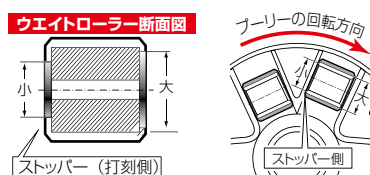

適合表

変速タイミングのセッティング
やノーマルの補修に!

耐熱性と高温時での剛性、耐摩耗性に優れるエンジニアプラスチックを採用し、様々なサイズとg数を豊富に設定!

サイズ、g数の刻印入り

回転方向注意

同時使用にオススメ!

スーパープリーグリス 0900-969-00200
プリーへの使用に特化させた、ウエイトローラーの使用に最適な潤滑性能を発揮!

●容量 5g ●温度範囲: -20℃~ 300℃