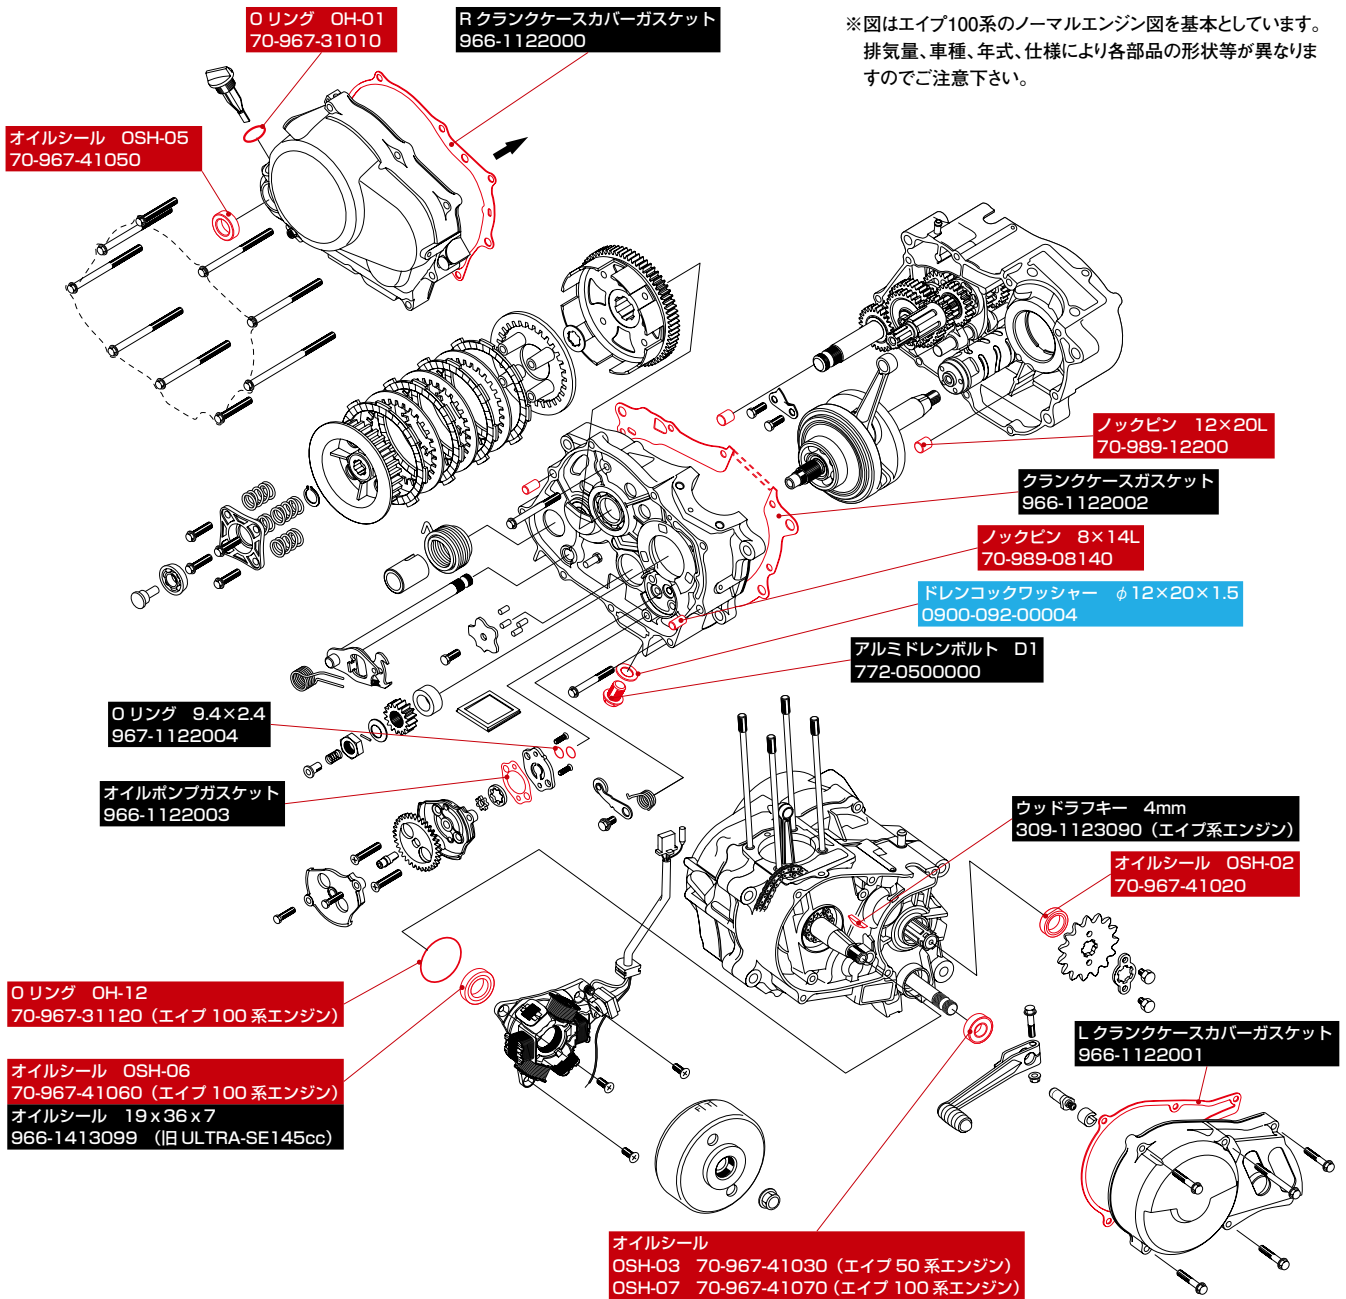

ノーマルからボアアップKITまで!

あつたら助かるリペアパーツ

オイル漏れ、排気漏れ、吹き抜け、摩耗、損傷、紛失に!

図解でわかるリペアパーツ
エイブ系腰上編

※図はエイブ100のノーマルエンジン図を基本としています。年式、仕様により各部品の形状等が異なりますのでご注意ください。
※一部リペアにも対応できるグレードアップパーツも掲載しています。

商品コードNO.	パーツ名	サイズ	入数	ブランド
299-0125082	カムチェーン	82L	×1	キタコ
299-0125088	カムチェーン	88L	×1	キタコ
299-0125090	カムチェーン	90L	×1	キタコ
303-0600000	チタンナット & アジャストスクリュー SET		×1	キタコ
303-1122770	ロッカーアーム SET		×2	キタコ
303-1417900	カムスプロケット	30T	×1	キタコ
352-0006520	ピストンリング SET	φ 52 × 0.5-0.5-1.5	×1SET	キタコ
352-0006530	ピストンリング SET	φ 53 × 0.5-0.5-1.5	×1SET	キタコ
352-0006540	ピストンリング SET	φ 54 × 0.8-0.8-1.5	×1SET	キタコ
352-0006570	ピストンリング SET	φ 57 × 0.8-0.8-1.5	×1SET	キタコ
353-0001336	ピストンピン	13 × 36	×1	キタコ
353-3001336	ピストンピン	13 × 36 DLC	×1	キタコ
353-0001440	ピストンピン	14 × 40	×1	キタコ
353-2001440	ピストンピン	14 × 40 CrN	×1	キタコ
353-3001440	ピストンピン	14 × 40 DLC	×1	キタコ
354-0000130	ピストンピンクリップ	13mm	×1	キタコ
354-0000140	ピストンピンクリップ	14mm	×1	キタコ
70-963-11001	マフラーガスケット H-01		×1	K-PIT

ノーマルからボアアップKITまで!

あつたら助かるリペアパーツ

オイル漏れ、排気漏れ、吹き抜け、摩耗、損傷、紛失に!

図解でわかるリペアパーツ
エイブ系腰下編

※図はエイブ100系のノーマルエンジン図を基本としています。
排気量、車種、年式、仕様により各 부품の形状等が異なりますのでご注意ください。

商品コードNO.	パーツ名	サイズ	入数	ブランド	商品コードNO.	パーツ名	サイズ	入数	ブランド
0900-092-00004	ドレンコックワッシャー		× 1	K-COON	70-989-08140	ノックピン	8 × 14L	× 2	K-PIT
309-1123090	ウッドラフキー 4mm		× 1	キタコ	70-989-12200	ノックピン	12 × 20L	× 2	K-PIT
70-967-31010	0リング OH-01	18 × 3.6	× 1	K-PIT	989-1122000	ノックピン SET エイブ 50系腰上・腰下 SET		× 1SET	キタコ
70-967-31120	0リング OH-12	43 × 2.5	× 1	K-PIT	989-1413000	ノックピン SET エイブ 100系腰上・腰下 SET		× 1SET	キタコ
70-967-41020	オイルシール OSH-02	17 × 29 × 5	× 1	K-PIT	772-0500000	アルミドレンボルト D1		× 1	キタコ
70-967-41030	オイルシール OSH-03	11.6 × 24 × 10	× 1	K-PIT	966-1122000	R クランクケースカバーガスケット		× 1	キタコ
70-967-41050	オイルシール OSH-05	18 × 29 × 7	× 1	K-PIT	966-1122001	L クランクケースカバーガスケット		× 1	キタコ
70-967-41060	オイルシール OSH-06	21 × 36 × 7	× 1	K-PIT	966-1122002	クランクケースガスケット		× 1	キタコ
966-1413099	オイルシール	19 × 36 × 7	× 1	キタコ	966-1122003	オイルポンプガスケット		× 1	キタコ
70-967-41070	オイルシール OSH-07	12 × 24 × 5	× 1	K-PIT	967-1122004	0リング	9.4 × 2.4	× 1	キタコ