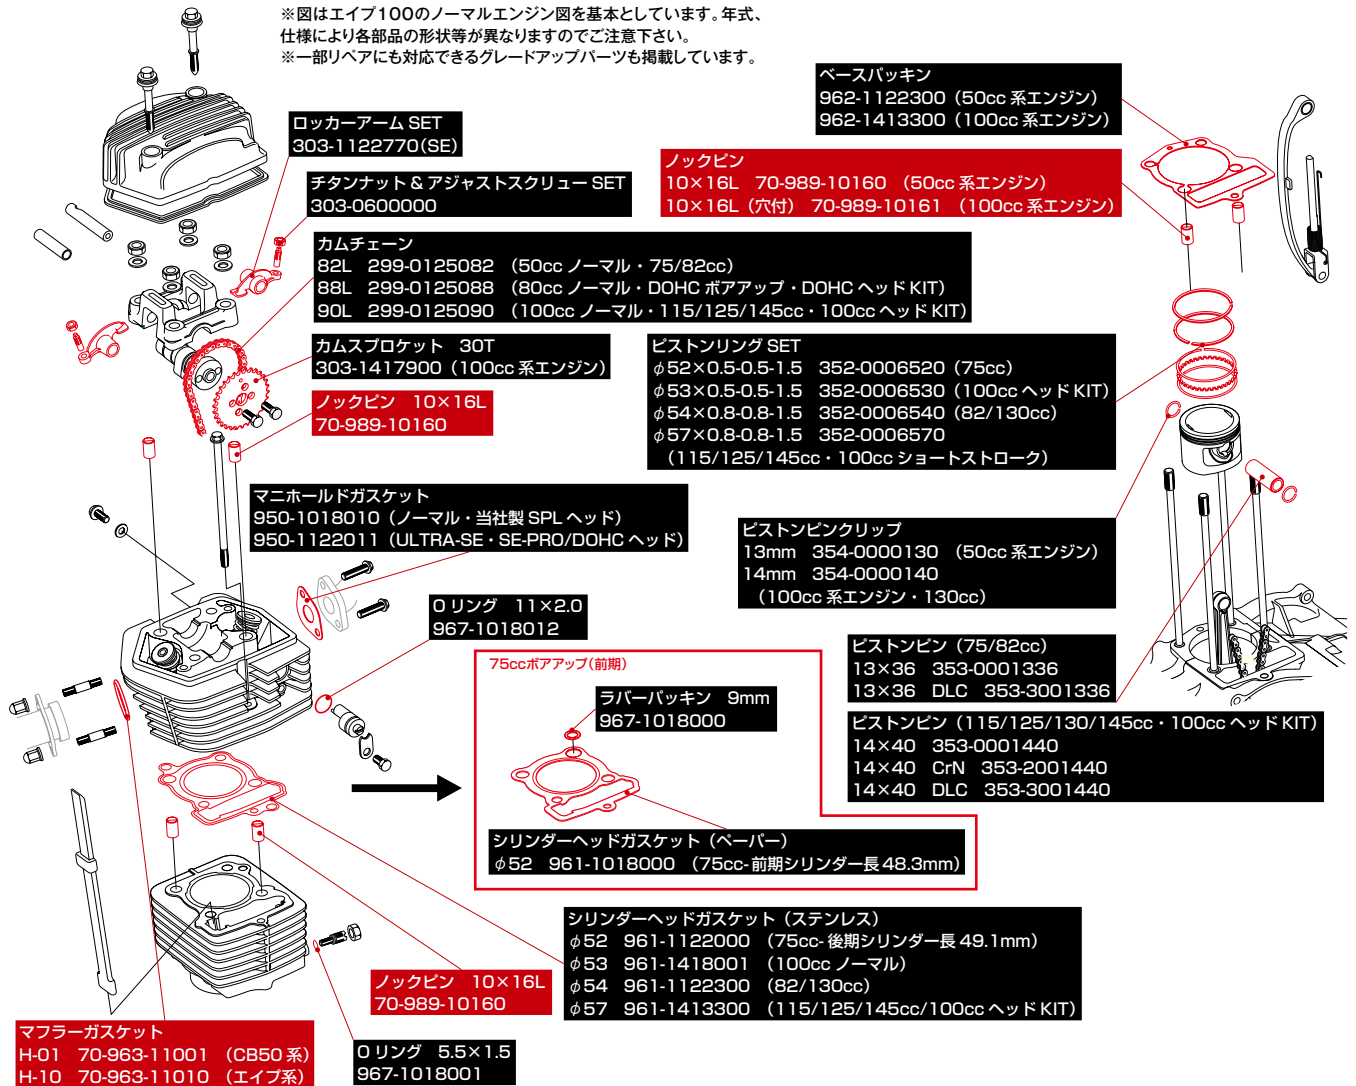

ノーマルからボアアップKITまで!

あつたら助かるリペアパーツ

オイル漏れ、排気漏れ、吹き抜け、摩耗、損傷、紛失に!

図解でわかるリペアパーツ
エイブ系腰上編

※図はエイブ100のノーマルエンジン図を基本としています。年式、仕様により各部品の形状等が異なりますのでご注意ください。
※一部リペアにも対応できるグレードアップパーツも掲載しています。

商品コードNO.	パーツ名	サイズ	入数	ブランド
299-0125082	カムチェーン	82L	×1	キタコ
299-0125088	カムチェーン	88L	×1	キタコ
299-0125090	カムチェーン	90L	×1	キタコ
303-0600000	チタンナット & アジャストスクリュー SET		×1	キタコ
303-1122770	ロッカーアーム SET		×2	キタコ
303-1417900	カムスプロケット	30T	×1	キタコ
352-0006520	ピストンリング SET	φ 52 × 0.5-0.5-1.5	×1SET	キタコ
352-0006530	ピストンリング SET	φ 53 × 0.5-0.5-1.5	×1SET	キタコ
352-0006540	ピストンリング SET	φ 54 × 0.8-0.8-1.5	×1SET	キタコ
352-0006570	ピストンリング SET	φ 57 × 0.8-0.8-1.5	×1SET	キタコ
353-0001336	ピストンピン	13 × 36	×1	キタコ
353-3001336	ピストンピン	13 × 36 DLC	×1	キタコ
353-0001440	ピストンピン	14 × 40	×1	キタコ
353-2001440	ピストンピン	14 × 40 CrN	×1	キタコ
353-3001440	ピストンピン	14 × 40 DLC	×1	キタコ
354-0000130	ピストンピンクリップ	13mm	×1	キタコ
354-0000140	ピストンピンクリップ	14mm	×1	キタコ
70-963-11001	マフラーガスケット H-01		×1	K-PIT

商品コードNO.	パーツ名	サイズ	入数	ブランド
70-963-11010	マフラーガスケット H-10		×1	K-PIT
70-989-10160	ノックピン	10 × 16L	×2	K-PIT
70-989-10161	ノックピン	10 × 16L (穴付)	×2	K-PIT
989-1122000	ノックピン SET エイブ 50 系腰上・腰下 SET		×1SET	キタコ
989-1413000	ノックピン SET エイブ 100 系腰上・腰下 SET		×1SET	キタコ
950-1018010	マニホールドガスケット		×1	キタコ
950-1122011	マニホールドガスケット		×1	キタコ
961-1018000	シリンダーヘッドガスケット (ペーパー)	φ 52	×1	キタコ
961-1122000	シリンダーヘッドガスケット (ステンレス)	φ 52	×1	キタコ
961-1122300	シリンダーヘッドガスケット (ステンレス)	φ 54	×1	キタコ
961-1413300	シリンダーヘッドガスケット (ステンレス)	φ 57	×1	キタコ
961-1418001	シリンダーヘッドガスケット (ステンレス)	φ 53	×1	キタコ
962-1122300	ベースパッキン		×1	キタコ
962-1413300	ベースパッキン		×1	キタコ
967-1018000	ラバーパッキン	9mm	×1	キタコ
967-1018001	Oリング	5.5 × 1.5	×1	キタコ
967-1018012	Oリング	11 × 2.0	×1	キタコ