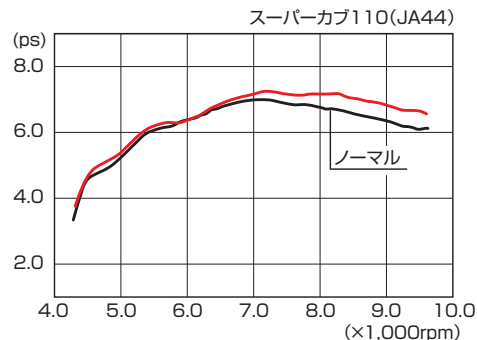

クラシックダウンマフラー

商品コード	本体価格	JAN コード
544-1439440	¥35,000+税	4 990852 109692

●JMCA 認定品 ●エキパイ・サイレンサー：ステンレス製
●近接排気音：JA44 82dB / JA42 82dB
●加速騒音：JA44 75dB / JA42 74dB
●JMCA 認定番号：1017006043
●2010 年度加速騒音規制対応 ●キャタライザー内蔵

適合 スーパーカブ 110 (FNo.JA44-1000001～)
スーパーカブ 110 プロ (FNo.JA42-1000001～)

※別途、マフラーガasket (K・PIT H-06：70-963-11006 ¥250+税) が必要です。