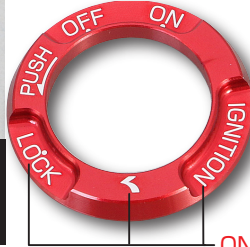

ボディ系ドレスアップアイテム (スーパーカブ 50 (AA09) / 110 (JA44), グロム (JC61※))

**アルミリングで
メインキーボックスをドレスアップ!**

メインキーボックスに貼り付けるアルミ削り出しのドレスアップアイテムです。ブルー、レッド、ゴールドアルマイトの3色をラインナップ。

アルミキーボックスカバー (type-2)

カラー	商品コード	本体価格	JAN コード
ブルー	556-1000210	¥1,000+税	4 990852 110155
レッド	556-1000220		4 990852 110162
ゴールド	556-1000270		4 990852 110179

- アルミ削り出し製 ●アルマイト仕上げ ●サイズ：Φ28×Φ18.5×3mm
- 両面テープ貼り付け ●両面テープ付属 ●1ヶ販売

適合 スーパーカブ 50 (AA09 全車種)、スーパーカブ 110 (JA44 全車種)、グロム (FNo.JC61-1299999 まで※)
※グロム FNo.JC61-1300001～、FNo.JC75-1000001～
リトラクタブルキー使用時不可

注意：年式、形式、車種によっては、サイズやキーの形状が異なり、装着できない場合があります。装着する車輛のサイズをご確認の上ご購入下さい。

ON・OFF・PUSH・LOCK・←・IGNITION はレーザーマーカで印字!!

BEFORE

スーパーカブ 50 (AA09)
ノーマルキーボックス

装着

AFTER ノーマルキーボックスの表示に合わせて貼るだけ!

ブルー

レッド

ゴールド