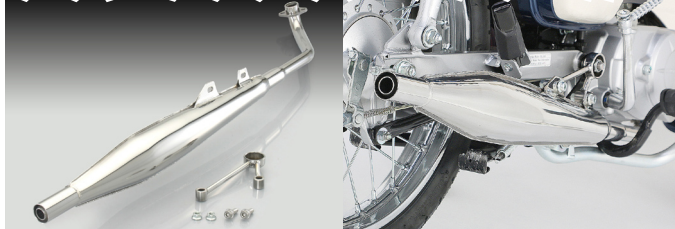

- アルミ削り出し製 ●アルマイト仕上げ ●サイズ：Φ28×Φ18.5×3mm
- 両面テープ貼り付け ●両面テープ付属 ●1ヶ販売

適合 スーパーカブ 50 (AA09 全車種)、スーパーカブ 110 (JA44 全車種)、グロム (FNo.JC61-1299999 まで※)
※グロム FNo.JC61-1300001～、FNo.JC75-1000001～
リトラクタブルキー使用時不可

注意：年式、形式、車種によっては、サイズやキーの形状が異なり、装着できない場合があります。装着する車輛のサイズをご確認の上ご購入下さい。

ON・OFF・PUSH・LOCK・←・IGNITION はレーザーマーカで印字!!

BEFORE

スーパーカブ 50 (AA09)
ノーマルキーボックス

装着

AFTER ノーマルキーボックスの表示に合わせて貼るだけ!

ブルー

レッド

ゴールド

グロム (JC61)

装着

排気系アイテム (スーパーカブ 110 (JA44), スーパーカブ 110 プロ (JA42))

**カブの定番スタイル!
クラシックダウンマフラー!!**

クラシックダウンマフラー

商品コード	本体価格	JAN コード
544-1439440	¥35,000+税	4 990852 109692

●JMCA 認定品 ●エキパイ・サイレンサー：ステンレス製
●近接排気音：JA44 82dB / JA42 82dB
●加速騒音：JA44 75dB / JA42 74dB
●JMCA 認定番号：1017006043
●2010 年度加速騒音規制対応 ●キャタライザー内蔵