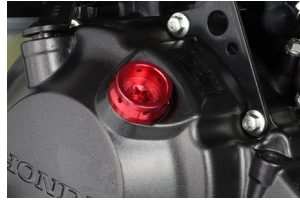

**GROM RECOMMENDED PARTS**

**GROM (JC92)**

**STARTER MOTOR COVER**

COLOR	CODE	PRICE
RED	316-1452020 <a href="#">CLICK</a>	¥4,800
BLACK	316-1452050 <a href="#">CLICK</a>	
GOLD	316-1452070 <a href="#">CLICK</a>	
GUN-METALLIC	316-1452090 <a href="#">CLICK</a>	

- ALUMIUM MACHINED ● ALUMITE FINISH ● COLLAR, INSTALLING BOLT INCL.
- SOLD AS A SET

**CLUTCH CABLE RECEIVER**

COLOR	CODE	PRICE
RED	307-1452920 <a href="#">CLICK</a>	¥3,500
GOLD	307-1452970 <a href="#">CLICK</a>	
GUN-MATALLIC	307-1452990 <a href="#">CLICK</a>	

- ALUMIUM MACHINED ● ALUMITE FINISH ● INSTALLING BOLT INCL.
- SOLD AS A SET

**TIMING HOLE CAP SET type 2**

COLOR	CODE	PRICE
RED	753-1001120 <a href="#">CLICK</a>	¥3,600
GOLD	753-1001170 <a href="#">CLICK</a>	
GUN-METALLIC	753-1001190 <a href="#">CLICK</a>	

- WIRING POSSIBLE ● ALUMIUM MACHINED ● ALUMITE FINISH
- O-RING INCL. ● SOLD AS A SET

\* Tightens with HEX LOBE WRENCH (T50/T55)

**OIL FILLER CAP type 1**

COLOR	CODE	PRICE
RED	307-1300820 <a href="#">CLICK</a>	¥3,600
GOLD	307-1300870 <a href="#">CLICK</a>	