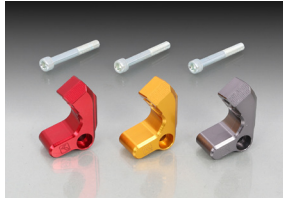

**GROM RECOMMENDED PARTS**

**GROM (JC92)**

**STARTER MOTOR COVER**

COLOR	CODE	PRICE
RED	316-1452020 <a href="#">CLICK</a>	¥4,800
BLACK	316-1452050 <a href="#">CLICK</a>	
GOLD	316-1452070 <a href="#">CLICK</a>	
GUN-METALLIC	316-1452090 <a href="#">CLICK</a>	

- ALUMIUM MACHINED ● ALUMITE FINISH ● COLLAR, INSTALLING BOLT INCL.
- SOLD AS A SET

**CLUTCH CABLE RECEIVER**

COLOR	CODE	PRICE
RED	307-1452920 <a href="#">CLICK</a>	¥3,500
GOLD	307-1452970 <a href="#">CLICK</a>	
GUN-MATALLIC	307-1452990 <a href="#">CLICK</a>	

- ALUMIUM MACHINED ● ALUMITE FINISH ● INSTALLING BOLT INCL.
- SOLD AS A SET

**TIMING HOLE CAP SET type 2**

COLOR	CODE	PRICE
RED	753-1001120 <a href="#">CLICK</a>	¥3,600
GOLD	753-1001170 <a href="#">CLICK</a>	
GUN-METALLIC	753-1001190 <a href="#">CLICK</a>	

- WIRING POSSIBLE ● ALUMIUM MACHINED ● ALUMITE FINISH
- O-RING INCL. ● SOLD AS A SET

\* Tightens with HEX LOBE WRENCH (T50/T55)

**OIL FILLER CAP type 1**

COLOR	CODE	PRICE
RED	307-1300820 <a href="#">CLICK</a>	¥3,600
GOLD	307-1300870 <a href="#">CLICK</a>	