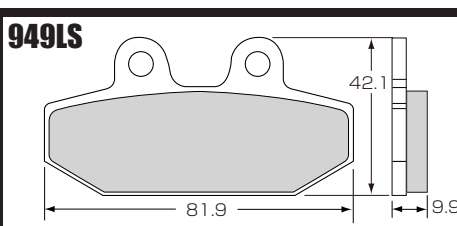

SPORTS
949 シリーズ
ブレーキライニング材:
シンター