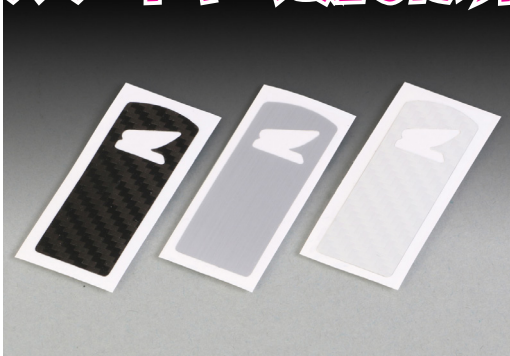

ボディ系ドレスアップ関連アイテム

オシャレは足元から!!
定番ドレスアップ!

まずは、ステップボードをアルミ縞板仕様に定番ドレスアップ。

PCX (JF81), PCX150 (KF30)
アルミステップボード

カラー	商品コード	本体価格	JAN コード
ブラック	538-1447050	¥18,000+税	
シルバー	538-1447060		
●アルミ製(縞板仕様) ●アルマイト仕上げ ●左右1セット ●取り付けビス、ウェルナット付属			
適合	PCX (JF81 全車種)、PCX150 (KF30 全車種)		

ドレスアップ関連アイテム

スマートキーに貼るだけ簡単!!

拡大イメージ

ブラック
(カーボン調)

シルバー
(ヘアライン)

ホワイト
(カーボン調)

PCX (JF81), PCX150 (KF30)
スマートキーステッカー

カラー(仕様)	商品コード	本体価格	JAN コード
ブラック (カーボン調)	000-1447050	¥300+税	
シルバー (ヘアライン)	000-1447060		
ホワイト (カーボン調)	000-1447080		
●カーボン調&ヘアラインシール ●3M社製シール採用 ●各1ヶ販売			
適合	PCX (JF81 全車種)、PCX150 (KF30 全車種)		

ハンドル関連アイテム

ハンドル廻りをドレスアップ!

汎用性の高いアルミ削り出しアルマイト仕上げのハンドルアッパーホルダー。ハンドル廻りを簡単にドレスアップできます。

●グロム (JC75) 装着画像

サイズ (mm)

PCX/150, GROM etc.
ハンドルアッパーホルダー type3

カラー	商品コード	本体価格	JAN コード
レッド	561-9000320	¥6,500+税	
ブラック	561-9000350		
シルバー	561-9000360		
ゴールド	561-9000370		
●汎用 (φ22.2 ハンドル用) ●アルミ削り出し ●アルマイト仕上げ ●取り付けピッチ: 32.6 mm ●各2ヶ1セット			
適合	PCX (JF56/28/81 全車種)、PCX150 (KF12/18/30 全車種)、 GROM (JC61/75 全車種) etc.		