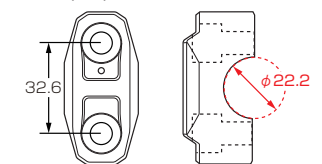

ハンドル関連アイテム

ハンドル廻りをドレスアップ!

汎用性の高いアルミ削り出しアルマイト仕上げのハンドルアッパーホルダー。ハンドル廻りを簡単にドレスアップできます。

●グロム (JC75) 装着画像

サイズ (mm)

PCX/150, GROM etc.
ハンドルアッパーホルダー type3

カラー	商品コード	本体価格	JAN コード
レッド	561-9000320	¥6,500+税	
ブラック	561-9000350		
シルバー	561-9000360		
ゴールド	561-9000370		
●汎用 (φ22.2 ハンドル用) ●アルミ削り出し ●アルマイト仕上げ ●取り付けピッチ: 32.6 mm ●各2ヶ1セット			
適合	PCX (JF56/28/81 全車種)、PCX150 (KF12/18/30 全車種)、 GROM (JC61/75 全車種) etc.		