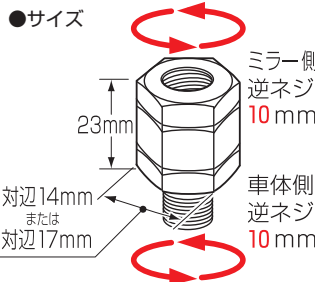

K・CON

ミラーアダプター 10mm / 逆ネジ! 対応 14 / 17mm をラインナップ!!

10mm逆ネジミラーアダプター 対応 14mmと 17mmをラインナップ。スペーサーとしても使用ができます。

ミラーアダプター (10mm / 逆ネジ)

サイズ	商品コード	本体価格	JAN コード
14mm	0900-505-00107	¥400+税	4 990852 098170
17mm	0900-505-00103		4 990852 098163

●スチール製 ●ブラック ●ミラー側: 10mm 逆ネジ / 車体側: 10mm 逆ネジ
●対応 14mmと 17mmをラインナップ ●1ヶ販売