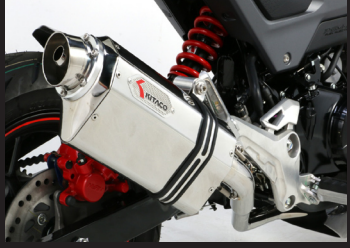

**鏡々カスタム・ドレスアップアイテムリリース
エクストリームRマフラー 7月下旬発売予定!!**

541-1444600 ¥39,800+税
サイレンサー：ステンレス製
エキパイ：ステンレス製ハフ仕上げ
サイレンサーエンド部アルミ削り出しアルマイト仕上げ
キャタライザー内蔵
2010年加速騒音規制対応
JMCA 認定品