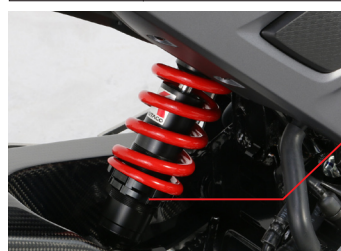

NEW グロム ('16 ~), グロム ('13 ~ '15)

洗練されたスタイルにこだわった
可変タイプ! エアロバイザー!!

エアロバイザーの角度
微調整が可能。

NEW カラー登場!!
通勤、街乗り、ツーリング
オールラウンドモデル!!

ワンポイントドレスアップ!

タンクに マグカップに マウスに ヘルメットに

エアロバイザー (スモークタイプ)

商品コード	本体価格	JAN コード
670-1444300	¥15,000+税	4 990852 106394
●ボルトオンタイプ ●ステー: スチール製ブラック ●スクリーン: ポリカーボネイト製 スモーク ●スクリーン寸法: 高さ 250 mm / 幅 250 mm ●可変タイプ (30 mm)		
適合 NEW グロム (FNo.JC61-1300001 ~) ※前モデル装着不可		

LOW スタイル

HIGH スタイル

KITACO リアショックアブソーバー

カラー	商品コード	本体価格	JAN コード
レッド	520-1432010	¥11,000+税	4 990852 106561
イエロー	520-1432040		4 990852 087747
ホワイト	520-1432060		4 990852 106554
ブラック	520-1432080		4 990852 107117
●ブラックボディ ●自由長: 244 mm ●プリロード調整: 無段階 ●オイルダンパー採用 ●1本販売			
適合 NEW グロム ('16 ~) / グロム ('13 ~ '15) (JC61 全車種)			