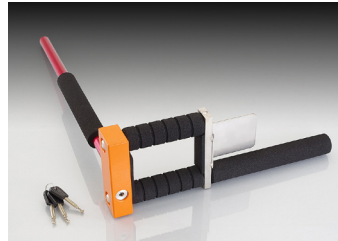

セキュリティ関連アイテム

**ミニバン、乗用車を
盗難から守れ!!**

ハンドルロック装着イメージ

PHOTO: トヨタ ハイエース

PHOTO: マツダ ロードスター

PHOTO: スバル レヴォーグ

可変式ハンドルロック (ミニバン、乗用車用)

商品コード	本体価格	JAN コード
881-1000200	¥45,000+税	4 990852 106462

ハンドル用の回り止めロックです。トラック用と同じ、ハンドルのスポーク部分に装着する方法もあります。また無理に外そうとするとホーンスイッチに触れる場合があります、抑止力がアップします。

PHOTO: トヨタ プリウス

PHOTO: いすゞ フォワード 2015 モデル

**トラック用
ハンドルロック
好評発売中!!**

詳しくは右のQRコードからハンドルロックのホームページをご覧ください。

ある会社の出来事です。

弊社のハンドルロックを導入して頂いている茨城県下の運送会社へ深夜窃盗団が押し入りました。ドアをこじ開け数分でエンジンを掛け敷地を出ようとしたところ、強固なハンドルロックを外す事が出来ず 20分ほど格闘後、諦め退散する姿が防犯カメラに映されていました。

◀ ハンドルロック (トラック用)
881-1000120 ¥55,500+税
JAN: 4990852093854

▶ アンカーベースプレート
881-1090000 ¥88,000+税
JAN: 4990852088478
受注生産品 (要問い合わせ)