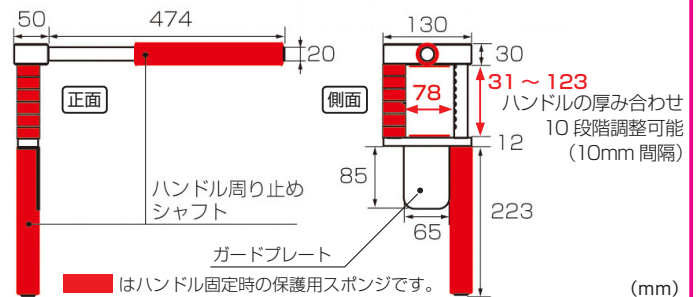

ハンドル用の回り止めロックです。トラック用と同じ、ハンドルのスポーク部分に装着する方法もあります。また無理に外そうとするとホーンスイッチに触れる場合があります、抑止力がアップします。

PHOTO: トヨタ プリウス

PHOTO: いすゞ フォワード 2015 モデル

**トラック用
ハンドルロック
好評発売中!!**

詳しくは右のQRコードからハンドルロックのホームページをご覧ください。

ある会社の出来事です。