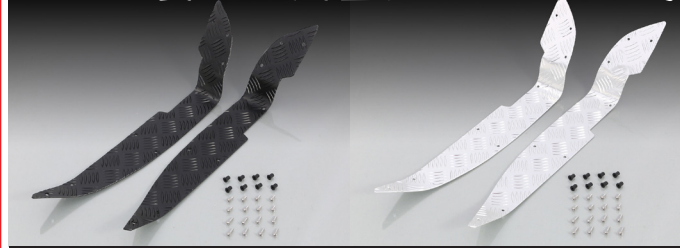

アルミ縞板で定番ドレスアップ!

ドレスアップの定番アイテム、アルミ縞板ステップボード。

ステップボード

カラー	商品コード	税込価格	JAN コード
ブラック	538-1453050	¥23,100 (本体価格 ¥21,000)	4 990852 117901
シルバー	538-1453060		4 990852 117918

- ●ボルトオン ●アルミ縞板 ●アルマイト仕上げ ●取付ボルト、ビス、ウェルナット付属 ●左右1セット

適合

PCX (JK05 全車種)、PCX160 (KF47 全車種)、PCX e:HEV (JK06 全車種)