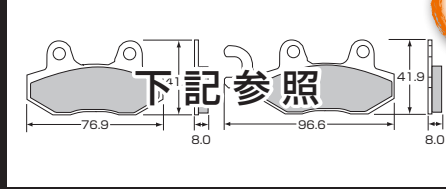

**近年のスポーツモデルの性能に合わせ、耐摩耗性と制動力を  
さらに向上させたスポーツ走行にも対応するストリートパッド!**

**リア ブレーキパッド**

**STREET**

**611LS**

ブレーキライニング材:  
シンターメタル

●サイズ (mm)

**LS**  
シリーズ

611LS	商品コード	777-0611030	本体価格	¥5,000+税	JANコード	4 990852 114245
-------	-------	-------------	------	----------	--------	-----------------