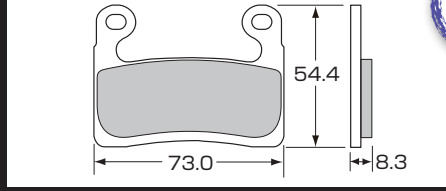

**フロント ブレーキパッド**

**SPORTS**

**960RS**

ブレーキライニング材:  
シンターメタル

●サイズ (mm)

**RS**  
シリーズ

960RS	商品コード	777-0960088	本体価格	¥5,800+税	JANコード	4 990852 114023
-------	-------	-------------	------	----------	--------	-----------------

**近年のスポーツモデルの性能に合わせ、耐摩耗性と制動力を  
さらに向上させたスポーツ走行にも対応するストリートパッド!**

**リア ブレーキパッド**

**STREET**

**611LS**

ブレーキライニング材:  
シンターメタル

●サイズ (mm)

**LS**  
シリーズ

611LS	商品コード	777-0611030	本体価格	¥5,000+税	JANコード	4 990852 114245
-------	-------	-------------	------	----------	--------	-----------------