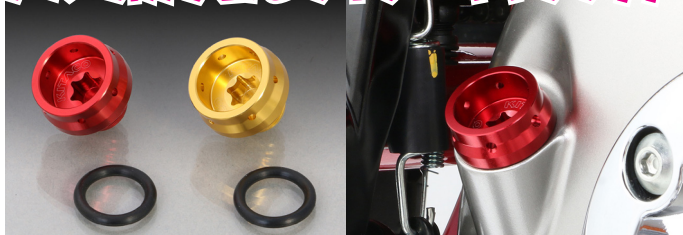

BRAND NEW ITEMS

2018

Vol.29-2

エンジン系ドレスアップ関連アイテム

モンキー 125, グロム etc.

**ワイヤリング可能!
アルミ削り出しフィルターキャップ!!**

ワイヤリングも可能な、アルミ削り出しのオシャレなオイルフィルターキャップ!
ドレスアップ効果もありの、お勧めアイテムです。

**ドレスアップ! アルミ削り出し!!
クラッチケーブルレシーバー!**

ワンポイントでオシャレなアルミ削り出しクラッチケーブルレシーバー!
お勧めアイテムです。

オイルフィルターキャップ (type1)

カラー	商品コード	本体価格	JAN コード
レッド	307-1300820	¥3,600+税	4 990852 111886
ゴールド	307-1300870		4 990852 111893

●汎用 ●アルミ削り出し製 ●アルマイト仕上げ ●サイズ: M20 × P2.5
●Oリング付属 ●1ヶ販売

適合 モンキー 125 (JB02 全車種)、グロム (JC61/75 全車種)、
弊社クラッチカバー KIT etc.

クラッチケーブルレシーバー

カラー	商品コード	本体価格	JAN コード
レッド	307-1300920	¥2,800+税	4 990852 111909
ゴールド	307-1300970		4 990852 111916

●ボルトオン ●アルミ削り出し製 ●アルマイト仕上げ ●取り付けボルト付属 ●1ヶ販売

●ボルトオン ●アルミ製 ●アルマイト仕上げ ●取り付けボルト、カラー、ステー付属 ●1セット販売

適合 モンキー 125 (JB02 全車種)、グロム (JC61/75 全車種)

**ブレーキペダルにも個性!
足形デザインのビッグフット!!**

ブレーキペダルにも個性全開! アルミ削り出し製ビッグフット!

ビッグフット

カラー	商品コード	本体価格	JAN コード
レッド	516-1300920	¥6,400+税	4 990852 112029
ゴールド	516-1300970		4 990852 112036