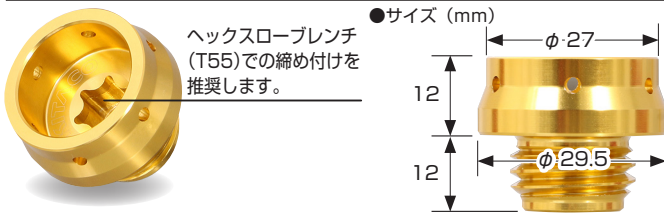

ワンポイントでオシャレなアルミ削り出しクラッチケーブルレシーバー!
お勧めアイテムです。

オイルフィルターキャップ (type1)

カラー	商品コード	本体価格	JAN コード
レッド	307-1300820	¥3,600+税	4 990852 111886
ゴールド	307-1300870		4 990852 111893

●汎用 ●アルミ削り出し製 ●アルマイト仕上げ ●サイズ: M20 × P2.5
●Oリング付属 ●1ヶ販売

適合 モンキー 125 (JB02 全車種)、グロム (JC61/75 全車種)、
弊社クラッチカバー KIT etc.

クラッチケーブルレシーバー

カラー	商品コード	本体価格	JAN コード
レッド	307-1300920	¥2,800+税	4 990852 111909
ゴールド	307-1300970		4 990852 111916

●ボルトオン ●アルミ削り出し製 ●アルマイト仕上げ ●取り付けボルト付属 ●1ヶ販売

●ボルトオン ●アルミ製 ●アルマイト仕上げ ●取り付けボルト、カラー、ステー付属 ●1セット販売

適合 モンキー 125 (JB02 全車種)、グロム (JC61/75 全車種)

**ブレーキペダルにも個性!
足形デザインのビッグフット!!**

ブレーキペダルにも個性全開! アルミ削り出し製ビッグフット!

ビッグフット

カラー	商品コード	本体価格	JAN コード
レッド	516-1300920	¥6,400+税	4 990852 112029
ゴールド	516-1300970		4 990852 112036

●ボルトオン ●アルミ削り出し製 ●アルマイト仕上げ ●サイズ: 全長 98 mm 全幅: 72 mm ●1ヶ販売

適合 モンキー 125 (JB02 全車種)、グロム (JC61/75 全車種)