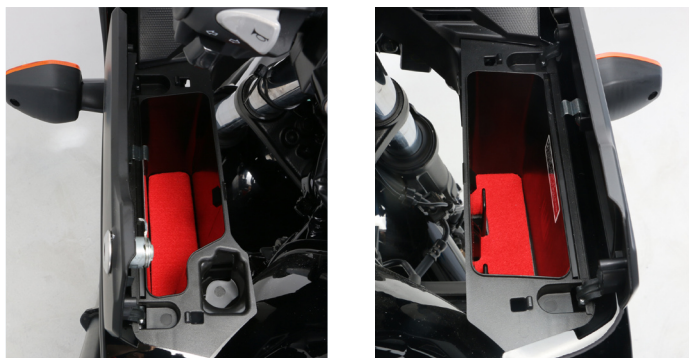

BRAND NEW ITEMS

2018 Vol.05

CB400 SUPER BOL D'OR

CB1300 SUPER BOL D'OR

カウルボックス用  
ポケットクッションリリース!

CB400 スーパーボルドール

小物入れの防振性と質感アップ!

フロントカウルの左右にあるカウルボックスの型にあわせて底に敷くだけ。前後滑りの抑制、走行中の振動を和らげ壊れやすいものを守ってくれます。

ポケットクッション

商品コード	本体価格	JAN コード
006-1820020	¥900+税	4 990852 109845
●発泡ポリエチレン製 ●厚み：約 3 mm ●左右カウルボックス用		
適合	CB400 スーパー ボルドール (FNo.NC42-1600001 ~)	

CB1300 スーパーボルドール

小物入れの防振性と質感アップ!

フロントカウルの左右にあるカウルボックスの型にあわせて底に敷くだけ。前後滑りの抑制、走行中の振動を和らげ壊れやすいものを守ってくれます。