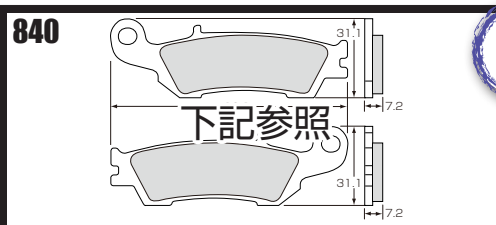

フロント

**OFF ROAD**  
840 シリーズ  
ブレーキライニング材:  
シンター  
**SI**

**林**  
SI  
シリーズ  
林道・ダート走行用  
不整地でのコント  
ロール性が抜群!

適合	商品コード	本体価格	JANコード
YAMAHA YZ125('07~'19)、YZ125X('17~'19)、YZ250('07~'19)、YZ250F('07~'19)、YZ250FX('16~'19)、YZ250X('16~'19)、YZ450F('11~'19)、YZ450FX('16~'19) 等	777-0840070	¥4,800+税	4 990852 113545

**SPORTS**  
840 シリーズ  
ブレーキライニング材:  
シンター  
**RSI**

**峠**  
RSI  
シリーズ  
モトクロスサー用に開発  
コントロール性と  
高温時の安定性重視!

適合	商品コード	本体価格	JANコード
YAMAHA YZ125('07~'19)、YZ125X('17~'19)、YZ250('07~'19)、YZ250F('07~'19)、YZ250FX('16~'19)、YZ250X('16~'19)、YZ450F('11~'19)、YZ450FX('16~'19) 等	777-0840077	¥6,200+税	4 990852 113552

●サイズ (mm)