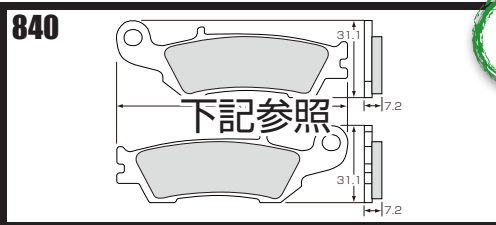

フロント

**OFF ROAD**  
840 シリーズ  
ブレーキライニング材:  
シンター  
**SI**

**林**  
SI  
シリーズ  
林道・ダート走行用  
不整地でのコント  
ロール性が抜群!

適合	商品コード	本体価格	JANコード
YAMAHA YZ125('07~'19)、YZ125X('17~'19)、YZ250('07~'19)、YZ250F('07~'19)、YZ250FX('16~'19)、YZ250X('16~'19)、YZ450F('11~'19)、YZ450FX('16~'19) 等	777-0840070	¥4,800+税	4 990852 113545

●サイズ (mm)