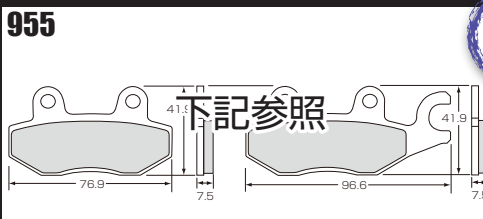

フロント

RACING
955 シリーズ
ブレーキライニング材：
デュアルカーボン
DC

RACING
DC
シリーズ
耐久ロードレース用に開発
制動性能全てを向上
高寿命を実現!

適合	商品コード	本体価格	JANコード
KAWASAKI NINJA 250 ('18~)、NINJA 400 ('18~)	777-0955081	¥5,000+税	4 990852 113347

●サイズ (mm)