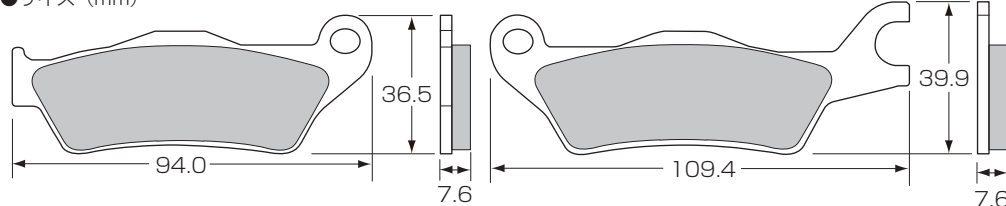

適合	商品コード	本体価格	JANコード
KAWASAKI NINJA 250 ('18~)、NINJA 400 ('18~)	777-0955081	¥5,000+税	4 990852 113347

●サイズ (mm)

GSX-S125 ('18~), GSX-R125 ('18~), GIXXER ('17~)
SBSブレーキパッド
951 シリーズ
HF 追加ラインナップ

フロント

STREET
951 シリーズ
 ブレーキライニング材：
 セラミック
HF

街
HF
 シリーズ
 ノーマル標準ストリートパッド
ノーマル標準、耐摩
耗性と制動力を両立!

適合	商品コード	本体価格	JANコード
SUZUKI GSX-S125 ('18~)、GSX-R125 ('18~)、GIXXER ('17~)	777-0951000	¥3,800+税	4 990852 113200

●サイズ (mm)

愛車のブレーキパッドの適合を“**SBSブレーキパッド検索エンジン**”でかんたん検索!!
 新製品や新車の適合を常に更新し、いち早くお知らせ。
 メーカー検索、車種検索、車種ワード名検索、パッドNO.検索等、
 愛車の適合ブレーキパッドを確認しやすい検索エンジンです。