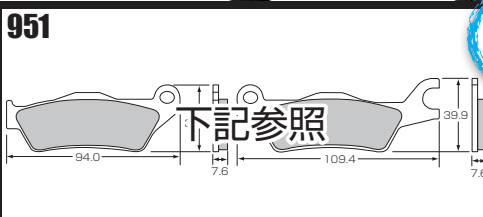

適合	商品コード	本体価格	JANコード
KAWASAKI NINJA 250 ('18~)、NINJA 400 ('18~)	777-0955081	¥5,000+税	4 990852 113347

●サイズ (mm)

GSX-S125 ('18~), GSX-R125 ('18~), GIXXER ('17~)
SBSブレーキパッド
951 シリーズ
HF 追加ラインナップ

フロント

STREET
951 シリーズ
 ブレーキライニング材：
 セラミック
HF

街
HF
 シリーズ
 ノーマル標準ストリートパッド
ノーマル標準、耐摩
耗性と制動力を両立!

適合	商品コード	本体価格	JANコード
SUZUKI GSX-S125 ('18~)、GSX-R125 ('18~)、GIXXER ('17~)	777-0951000	¥3,800+税	4 990852 113200

●サイズ (mm)

愛車のブレーキパッドの適合を“**SBSブレーキパッド検索エンジン**”でかんたん検索!!
 新製品や新車の適合を常に更新し、いち早くお知らせ。
 メーカー検索、車種検索、車種ワード名検索、パッドNO.検索等、
 愛車の適合ブレーキパッドを確認しやすい検索エンジンです。