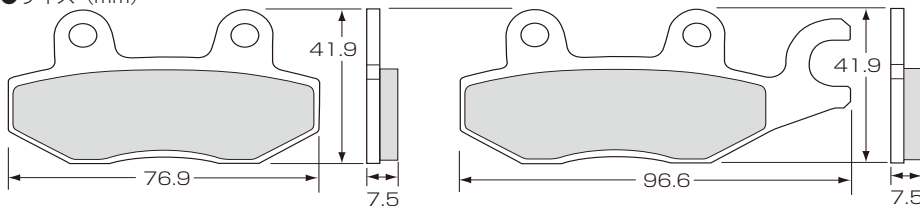

適合	商品コード	本体価格	JANコード
KAWASAKI NINJA 250 ('18~)、NINJA 400 ('18~)	777-0955081	¥5,000+税	4 990852 113347

●サイズ (mm)

GSX-S125 ('18~), GSX-R125 ('18~), GIXXER ('17~)
SBSブレーキパッド
951 シリーズ
HF 追加ラインナップ

フロント

STREET
951 シリーズ
 ブレーキライニング材：
 セラミック
HF

街
HF
 シリーズ
 ノーマル標準ストリートパッド
ノーマル標準、耐摩
耗性と制動力を両立!

適合	商品コード	本体価格	JANコード
SUZUKI GSX-S125 ('18~)、GSX-R125 ('18~)、GIXXER ('17~)	777-0951000	¥3,800+税	4 990852 113200

●サイズ (mm)

愛車のブレーキパッドの適合を“**SBSブレーキパッド検索エンジン**”でかんたん検索!!
 新製品や新車の適合を常に更新し、いち早くお知らせ。
 メーカー検索、車種検索、車種ワード名検索、パッドNO.検索等、
 愛車の適合ブレーキパッドを確認しやすい検索エンジンです。