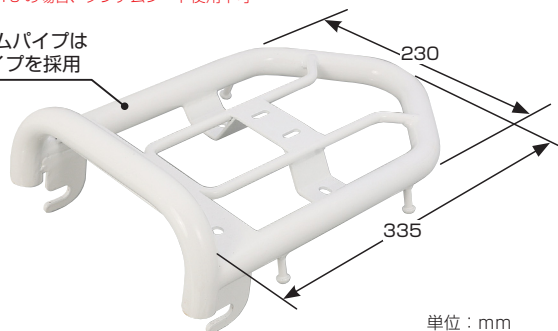

ファッションリアキャリアー

カラー	商品コード	本体価格	JAN コード
ブラック	539-1153150	¥9,500+税	
ホワイト	539-1153180		

●スチール製ブラック/ホワイト塗装 ●キャリアー寸法: 長さ 335 × 幅 230 (mm) ●最大積載量: 約 5.0kg ●メインフレーム: φ 25.4
●市販ボックス装着可 ●荷掛けフック: 4箇所

適合	対応純正キャリアー品番	
	スーパーカブ 50 (AA09 全車種)	08L72-K88-J00
スーパーカブ 50 プロ (AA07 全車種)	08L72-K88-J00	
クロスカブ 50 (AA06 全車種)	08L40-KWV-000	
スーパーカブ 110 (JA44 全車種)※	08L70-KZV-J00	
スーパーカブ 110 プロ (JA42 全車種)	08L70-KZV-J00	
クロスカブ 110 (JA45 全車種)	08L70-KZV-J00	

※スーパーカブ 110 の場合、タンデムシート使用不可

メインフレームパイプは
φ25.4 のパイプを採用