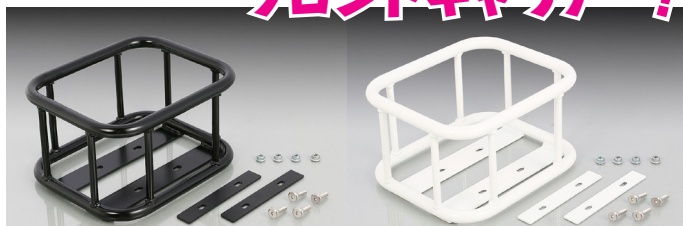

ボディドレスアップ関連アイテム
スーパーカブ 50 (AA09) / スーパーカブ 110 (JA44) etc.
**個性的でオシャレな
フロントキャリアー!**

枠はφ16.0のパイプを採用。コンパクト!オシャレ!スタイリッシュなフロントキャリアーをリリース。センターキャリアー、リアキャリアーと合わせてトータルバランスの優れたキャリアーシリーズです。

PHOTO: スーパーカブ 50 (AA09)
対応純正キャリアー品番: 08L72-K88-J00

ファッションフロントキャリアー

カラー	商品コード	本体価格	JAN コード
ブラック	539-1153050	¥9,500+税	
ホワイト	539-1153080		

●スチール製ブラック/ホワイト塗装 ●キャリアー寸法(外寸): 幅236 × 奥行196 × 高さ135 (mm) ●枠パイプ径: φ 16.0 ●本体重量: 約 1.4kg (本体のみステー、ボルト類含まず) ●最大積載量: 約 3.0kg
●適合純正品番: 08L72-K88-J00、08L40-KWV-000、08L70-KZV-J00

枠は
φ16のパイプを採用

単位: mm

**スマートでオシャレな
リアキャリアー!**

メインフレームにはφ 25.4 のパイプ採用。オシャレ! スタイリッシュなリアキャリアーをリリース

PHOTO: スーパーカブ 50 (AA09)

ファッションリアキャリアー

カラー	商品コード	本体価格	JAN コード
ブラック	539-1153150	¥9,500+税	
ホワイト	539-1153180		

●スチール製ブラック/ホワイト塗装 ●キャリアー寸法: 長さ 335 × 幅 230 (mm) ●最大積載量: 約 5.0kg ●メインフレーム: φ 25.4
●市販ボックス装着可 ●荷掛けフック: 4箇所