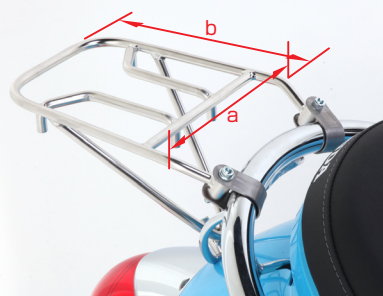

**ジヨルノ**

**利便性アップ!  
ステンレスリアキャリアー登場!**

利便性アップのステンレス製リアキャリアーをリリース。

**リアキャリアー**

商品コード	本体価格	JANコード
539-1159000	¥11,000+税	 4 990852 107193
●ステンレス製 ●キャリアー寸法：幅 a 約 170 × 長さ b 約 190 mm		
●最大積載量：3.0kg 以下 ●ノーマルグラブバー固定タイプ		
●取り付けボルト類付属		
適合	ジヨルノ (AF77 全車種)	

イメージ

**スーパーカブ 110 シリーズ クロスカブ 110**

**クロスカブ 110 ノーマル丁数 37T  
ドリブンスプロケット リリース!**

クロスカブ 110 の補修用としてお薦め! ドリブンスプロケット 37T (ノーマル丁数) をリリース。

**ドリブンスプロケット (リア)**

商品コード	本体価格	JANコード
535-1424037	¥1,900+税	 4 990852 107674
●クロモリ高張力鋼 ●420 サイズ ●丁数：37T (ノーマル同)		
適合	クロスカブ 110 (FNo.JA10-4000001~)、スーパーカブ 110/プロ (FNo.JA10-1000001~)、スーパーカブ 110/プロ (JA07 全車種)、スーパーカブ 50/プロ (F1車) (AA04 全車種)、グロム (JC61 全車種)	