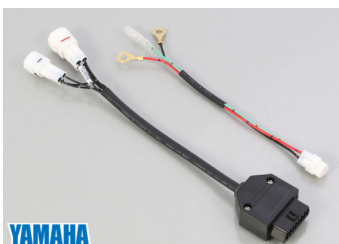

汎用スキャンツール対応 OBD アダプター ラインナップ!

電装系アイテム (ホンダ・スズキ・ヤマハ・カワサキ)

二輪国内三次規制 (平成28年) に伴い OBD 対応された車両に、汎用スキャンツールを接続可能にする為のアダプターです。

★汎用スキャンツールに対応しているか、サービスマニュアル等で必ずご確認ください。

OBD アダプター

HONDA

商品コード	本体価格	JAN コード
764-9000100	¥3,000+税	4 990852 110803

●汎用スキャンツール対応 ●ホンダ車用

HONDA

SUZUKI

商品コード	本体価格	JAN コード
764-9000200	¥3,000+税	4 990852 110810

●汎用スキャンツール対応 ●スズキ車用

SUZUKI

YAMAHA

商品コード	本体価格	JAN コード
764-9000300	¥3,000+税	4 990852 110827

●汎用スキャンツール対応 ●ヤマハ車用

YAMAHA

KAWASAKI

商品コード	本体価格	JAN コード
764-9000400	¥3,000+税	4 990852 110834

●汎用スキャンツール対応 ●カワサキ車用

KAWASAKI

※車両のサービスチェックカプラへの接続方法や、汎用スキャンツールの使用方法については、各メーカーの取扱説明書を参照して下さい。

※弊社での汎用スキャンツールの取扱いはございません。