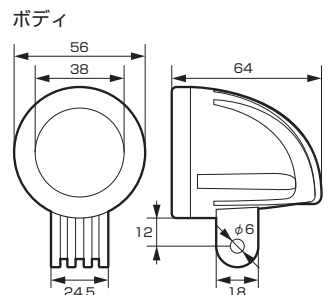

LED SHUTTLE BEAM

イメージ

ライト関連アイテム

LED シャトルビーム 3色リリース!

高輝度 LED を採用したシャトルビームがラインナップ。

LED シャトルビーム

カラー	商品コード	本体価格	JAN コード
クリア	800-0710000	¥3,000+税	4 990852 107087
イエロー	800-0710010	¥3,300+税	4 990852 107094
ブルー	800-0710020		4 990852 107100

●汎用 DC12V (AC 交流使用不可) ●防滴仕様 ●ボディ：アルミダイキャスト製ブラック
●ステー：ステンレス製 ●レンズ：アクリル製 ●明るさ：最大 800 ルーメン
／色温度：6000 カンデラ(クリアの場合) ●消費電力：10W 消費電流：0.9A
●ハーネス長：約 300 mm ●ステー、M6 ボルト類付属

※この製品はヘッドライトには使用できません。クリア、イエローは補助灯として、ブルーは装飾用にご使用ください。

★装着参考例★ NEW GROM, MT-09

■サイズ■

ステー