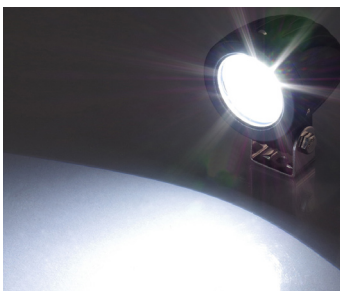

LED SHUTTLE BEAM

イメージ

ライト関連アイテム

LED シャトルビーム 3色リリース!

高輝度 LED を採用したシャトルビームがラインナップ。

LED シャトルビーム

カラー	商品コード	本体価格	JAN コード
クリア	800-0710000	¥3,000+税	4 990852 107087
イエロー	800-0710010	¥3,300+税	4 990852 107094
ブルー	800-0710020		4 990852 107100

●汎用 DC12V (AC 交流使用不可) ●防滴仕様 ●ボディ：アルミダイキャスト製ブラック
●ステー：ステンレス製 ●レンズ：アクリル製 ●明るさ：最大 800 ルーメン
／色温度：6000 カンデラ(クリアの場合) ●消費電力：10W 消費電流：0.9A
●ハーネス長：約 300 mm ●ステー、M6 ボルト類付属

※この製品はヘッドライトには使用できません。クリア、イエローは補助灯として、ブルーは装飾用にご使用ください。