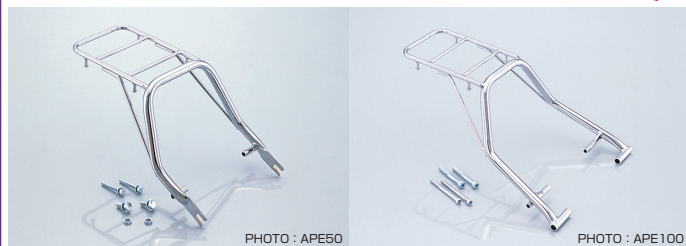

好評発売中!! ステンメッシュブレーキホース SET ¥7,800+税

●フロント用
ステンレスバンジョー
商品コード: 773-4030100 JANコード: 4990852107124
※ブレーキフルードは付属されていません別途必要になります。

K・TOUR

APE 50/100

多数の要望により復刻!

PHOTO: APE50

PHOTO: APE100

レインウエア等軽量の荷物を積むことが出来るリアキャリアが K・TOUR ブランドから復刻。

リアキャリアー (APE50)

商品コード	本体価格	JAN コード
80-539-11220	¥8,800+税	4 990852 118458

●ボルトオン ●スチール製 ●クロームメッキ仕上げ ●キャリアー部分寸法: 長さ200mm 幅130mm ●最大積載量: 3kg以下 ●荷かけフック: 4ヶ所 ●取り付けボルト類付属 ●ノーマルリヤフェンダー、当社製リヤフェンダー使用可 ●ノーマルシート、当社製トラッカーシート使用可