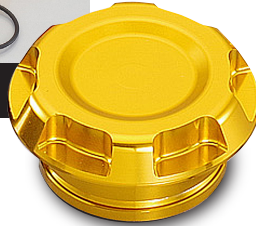

CBR250RR ('17)

アルミ削り出しでドレスアップ!

フレーム両サイドの樹脂製ピボットキャップと交換するだけ。簡単装着!!

装着イメージ (マフラー側)

フレームキャップ

カラー	商品コード	本体価格	JANコード
レッド	588-1840120	¥3,800+税	4 990852 109043
ブラック	588-1840150		4 990852 109050
シルバー	588-1840160		4 990852 109067
ゴールド	588-1840170		4 990852 109074
●アルミ削り出し製 ●アルマイト仕上げ ●左右共通 ●2ヶ1セット ●Oリング付属			
適合	CBR250RR (MC51 全車種)		

バンクセンサーもドレスアップ!

ステップ端部のバンクセンサーをドレスアップさせるカラーです。目を引くワンポイントドレスアップ。

装着イメージ (マフラー側)

バンクセンサーカラー

カラー	商品コード	本体価格	JANコード
レッド	516-1840020	¥1,000+税	4 990852 109005
マットブラック	516-1840050		4 990852 109012
ゴールド	516-1840070		4 990852 109029
●アルミ削り出し製 ●アルマイト仕上げ ●左右共通 ●2ヶ1セット			
適合	CBR250RR (MC51 全車種)		