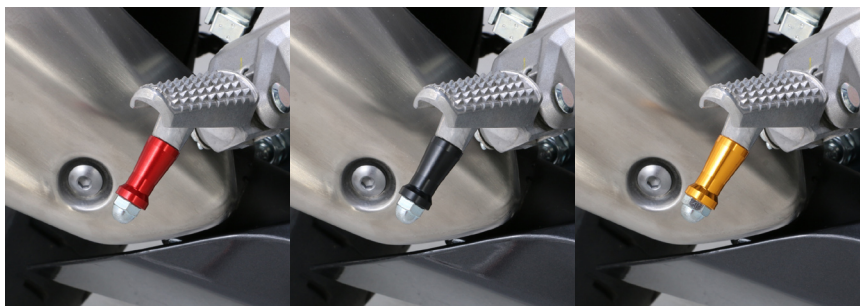

CBR250RR ('17)

アルミ削り出しでドレスアップ!

フレーム両サイドの樹脂製ピボットキャップと交換するだけ。簡単装着!!

装着イメージ (マフラー側)

フレームキャップ

カラー	商品コード	本体価格	JANコード
レッド	588-1840120	¥3,800+税	4 990852 109043
ブラック	588-1840150		4 990852 109050
シルバー	588-1840160		4 990852 109067
ゴールド	588-1840170		4 990852 109074
●アルミ削り出し製 ●アルマイト仕上げ ●左右共通 ●2ヶ1セット ●Oリング付属			
適合	CBR250RR (MC51 全車種)		

バンクセンサーもドレスアップ!

ステップ端部のバンクセンサーをドレスアップさせるカラーです。目を引くワンポイントドレスアップ。

装着イメージ (マフラー側)

バンクセンサーカラー

カラー	商品コード	本体価格	JANコード
レッド	516-1840020	¥1,000+税	4 990852 109005
マットブラック	516-1840050		4 990852 109012
ゴールド	516-1840070		4 990852 109029
●アルミ削り出し製 ●アルマイト仕上げ ●左右共通 ●2ヶ1セット			
適合	CBR250RR (MC51 全車種)		

*取り付けボルト再使用