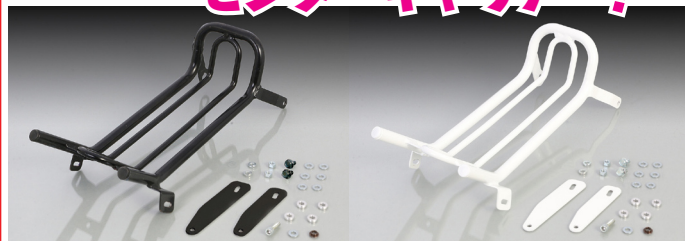

カブにオシャレな
ファッションキャリアを
フロント/センター/リア
三種リリース!!

ファッションリアキャリアー

ファッションセンターキャリアー

ファッションフロントキャリアー

ボディドレスアップ関連アイテム

スマートでオシャレな
センターキャリアー!

メインフレームにはφ16.0のパイプ採用。センターキャリアーをリリース

PHOTO: スーパーカブ 50 (AA09)

スーパーカブ 50/110, クロスカブ 50/110 etc.

ファッションセンターキャリアー

カラー	商品コード	本体価格	JAN コード
ブラック	539-1153250	¥8,500+税	4 990852 109661
ホワイト	539-1153280		4 990852 109678

- スチール製ブラック/ホワイト塗装 ●キャリアー寸法 (ストレート部): 長さ 210 × 幅 125 (mm)
- 最大積載重量: 約 1.0kg 以下
- メインフレーム: φ 16.0 ●取り付けボルト、ナット、カラー類付属

適合	スーパーカブ 50 (AA09 全車種) スーパーカブ 50 プロ (AA07 全車種) スーパーカブ 110 (JA44 全車種) スーパーカブ 110 プロ (JA42 全車種)
----	--

キャリアーサイズ

メインフレームパイプは
φ16.0のパイプを採用

※キャリアー部はクロスカブ
と共通です。

単位: mm

2018~KITACO オールカタログ 訂正のお願い

KBOOK2018 ~の P214 に掲載しているファッションセンターキャリアーの適合にはクロスカブ 50 (AA06 全車種)・クロスカブ 110 (JA45 全車種) が記載されていますが、**クロスカブ 50/110 用** (カタログ未掲載) (下記) が新規追加になり適合が変更になりました。ご迷惑をおかけしますことを深くお詫び申し上げます。

カラー	商品コード	本体価格	JAN コード
ブラック	539-1446250	¥8,800+税	4 990852 110100
ホワイト	539-1446280		4 990852 110117

- スチール製ブラック/ホワイト塗装 ●キャリアー寸法 (ストレート部): 長さ 210 × 幅 125 (mm)
- 最大積載重量: 約 1.0kg 以下
- メインフレーム: φ 16.0 ●取り付けボルト、ナット、カラー類付属