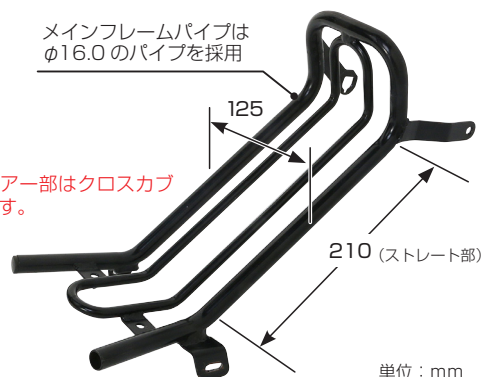

カブにオシャレな
ファッションキャリアを
フロント/センター/リア
三種リリース!!

ファッションリアキャリアー

ファッションセンターキャリアー

ファッションフロントキャリアー

ボディドレスアップ関連アイテム

スマートでオシャレな
センターキャリアー!

メインフレームにはφ16.0のパイプ採用。センターキャリアーをリリース

PHOTO: スーパーカブ 50 (AA09)

スーパーカブ 50/110, クロスカブ 50/110 etc.

ファッションセンターキャリアー

カラー	商品コード	本体価格	JAN コード
ブラック	539-1153250	¥8,500+税	4 990852 109661
ホワイト	539-1153280		4 990852 109678

- スチール製ブラック/ホワイト塗装 ●キャリアー寸法 (ストレート部): 長さ 210 × 幅 125 (mm)
- 最大積載重量: 約 1.0kg 以下
- メインフレーム: φ 16.0 ●取り付けボルト、ナット、カラー類付属

適合	スーパーカブ 50 (AA09 全車種) スーパーカブ 50 プロ (AA07 全車種) スーパーカブ 110 (JA44 全車種) スーパーカブ 110 プロ (JA42 全車種)
----	--

キャリアーサイズ

メインフレームパイプは
φ16.0のパイプを採用

※キャリアー部はクロスカブ
と共通です。

単位: mm

2018~KITACO オールカタログ 訂正のお願い

KBOOK2018 ~の P214 に掲載しているファッションセンターキャリアーの適合にはクロスカブ 50 (AA06 全車種)・クロスカブ 110 (JA45 全車種) が記載されていますが、**クロスカブ 50/110 用** (カタログ未掲載) (下記) が新規追加になり適合が変更になりました。ご迷惑をおかけしますことを深くお詫び申し上げます。

カラー	商品コード	本体価格	JAN コード
ブラック	539-1446250	¥8,800+税	4 990852 110100
ホワイト	539-1446280		4 990852 110117

- スチール製ブラック/ホワイト塗装 ●キャリアー寸法 (ストレート部): 長さ 210 × 幅 125 (mm)
- 最大積載重量: 約 1.0kg 以下
- メインフレーム: φ 16.0 ●取り付けボルト、ナット、カラー類付属