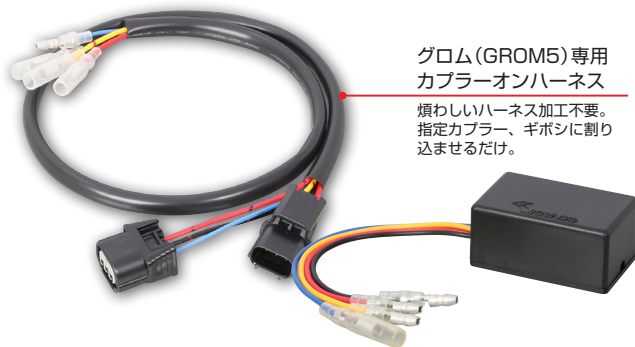

BRAND NEW ITEMS

2021 Vol.17-1

メーター系関連アイテム

グロム (JC92), '21 HRCグロム (GROM5)

新型グロム(JC92)用  
スプロケット丁数変更時に生じる  
スピード誤差を補正!  
速度パルス変換ユニットリリース!!

スプロケットの丁数組み合わせ変更で生じるスピードメーターの誤差を補正するアイテムです。取り付けは純正カブラーに割り込ませるだけ、ハーネス加工のいらぬカブラーオンアイテムです。

設定は簡単!

蓋を開け交換した前後スプロケットの丁数や、タイヤサイズ補正をスイッチの長押し/短押しで入力していきます。

速度パルス変換ユニット

商品コード	税込価格	JANコード
762-1452100	¥11,000 (本体価格 ¥10,000)	4 990852 121908
●カブラーオン ●変換ハーネス、タイラップ付属		
適合	グロム (JC92 全車種)	

※当製品は完全防水ではございません。雨水のかからない場所に設置して下さい。  
※蓋を開ける際は精密ドライバーが必要です。  
※装着時、外装パーツの脱着が必要です。

グロム(JC92)専用  
カブラーオンハーネス

煩わしいハーネス加工不要。  
指定カブラー、ギボシに割り込ませるだけ。

'21 HRCグロム(GROM5)用も  
同時リリース!!

速度パルス変換ユニット

商品コード	税込価格	JANコード
762-1455100	¥11,000 (本体価格 ¥10,000)	4 990852 121977
●カブラーオン ●変換ハーネス、タイラップ付属		
適合	'21 HRCグロム (GROM5)	

※当製品は完全防水ではございません。雨水のかからない場所に設置して下さい。  
※蓋を開ける際は精密ドライバーが必要です。  
※装着時、外装パーツの脱着が必要です。

グロム (GROM5)専用  
カブラーオンハーネス

煩わしいハーネス加工不要。  
指定カブラー、ギボシに割り込ませるだけ。