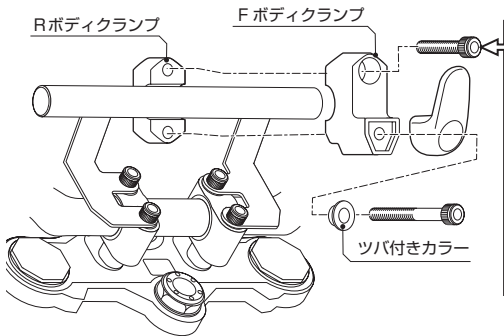

●この度は当製品をお買い求め頂き誠に有り難うございます。説明文を良く理解して正しい取付を行って下さい。

■製品、装着について (必ずお読み下さい)

- ●当製品は、軽量物が掛けられる荷かけフックです。また他の用途には使用しないで下さい。
- ●このパーツは汎用に設計されていますが、車両によっては装着できません。また、説明書に記載されていない追加加工や不正な取付、改造、仕様変更はしないで下さい。
- ●組み付けミス等によるパーツ、その他関連パーツの破損やそれに伴う事故等については全て運転者本人の責任とし、当社は一切の責任を負いませんのでご了承下さい。
- ●組み付け及び、点検作業は必ず整備士資格のある方が行って下さい。また、周辺部品の役割等が理解できない方は必ず専門店の担当者又は、当社までご相談下さい。
- ●組み付けの際、必ず車種ごとのメーカーサービスマニュアルと併せて取付作業を進めて下さい。
- ●エンジンの振動により、ボルト、ナット類が緩む可能性があります。走行前は必ず、各部のボルト、ナット類の締め具合を確認して下さい。
- ●お気付きの点や、異常を発見した場合は直ちに走行を停止し、当社まで、ご連絡下さい。
- ※金属製品や樹脂製品は、使用環境や経年変化により、錆や強度などが劣化しますのでご了承ください。
- ※アルマイト製品は経年変化により、色あせ等、発生する場合があります。あらかじめご了承ください。

禁止	以下の行為ができない場合は、当製品または周辺パーツを破損する恐れがあります。
	当製品に車両配送の際のロープやタイダウンの使用等、無理な力をかけないで下さい。
	当製品に規定重量以上の物を掛けたり、荷重をかけないで下さい。(許容荷重量: 0.5kg 以下)
	ヘルメットや許容荷重量以上の物を掛けた場合の走行は、思わぬ事故を起こす恐れがある為、行わないで下さい。

注意	
	走行前にコンビニフックに掛けた荷物がステアリング操作を妨げている場合は、ご使用をお控え下さい。
	荷物の落下や過積載によるフックの破損や事故も保障対象外です。
	コンビニフックにヘルメットやカバンを掛けた場合、固定方法によっては車両と接触し、キズの原因となりますのでご注意ください。

パークランプ パッキングリスト		ブラック	シルバー
商品コード	パーツ名	個数	
563-0900002	ラゲージフック	1	1
563-9010001BK	F ボディ (クランプ) ブラック	1	-
563-9010001SL	F ボディ (クランプ) シルバー	-	1
563-9010002BK	R ボディ (クランプ) ブラック	1	-
563-9010002SL	R ボディ (クランプ) シルバー	-	1
093-0900007	ツバ付きカラー	1	1
060-0500025	キャップボルト M6x25	1	1
060-0500045	キャップボルト M6x45	1	1

装着方法

- 22.2mm 径のパーなどに装着してください。
- 各部ぐらつき等はないか確認してから走行して下さい。

■製品の保証について

- ●製造には万全を期していますが、万一当社の製造上の原因による品質不良がありました場合は同様、同数の新しい製品とお取り替え又は、無償修理致します。但し、それに伴う故障、破損、事故等についてのパーツの代金、修理保証、整備費用等の代償はご容赦下さい。
- ●当社製品の保証期間は商品購入後から6ヶ月です。

220113

〒 577-0015
東大阪市長田 3-8-13
TEL.06-6783-5311 (代)
株式会社 キタコ
FAX.06-6782-0740