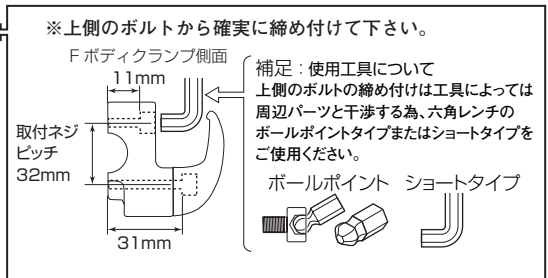

●この度は当製品をお買い求め頂き誠に有り難うございます。説明文を良く理解して正しい取付を行って下さい。

■製品、装着について (必ずお読み下さい)

- ●当製品は、軽量物が掛けられる荷かけフックです。また他の用途には使用しないで下さい。
- ●このパーツは汎用に設計されていますが、車両によっては装着できません。また、説明書に記載されていない追加加工や不正な取付、改造、仕様変更はしないで下さい。
- ●組み付けミス等によるパーツ、その他関連パーツの破損やそれに伴う事故等については全て運転者本人の責任とし、当社は一切の責任を負いませんのでご了承下さい。
- ●組み付け及び、点検作業は必ず整備士資格のある方が行って下さい。また、周辺部品の役割等が理解できない方は必ず専門店の担当者又は、当社までご相談下さい。
- ●組み付けの際、必ず車種ごとのメーカーサービスマニュアルと併せて取付作業を進めて下さい。
- ●エンジンの振動により、ボルト、ナット類が緩む可能性があります。走行前は必ず、各部のボルト、ナット類の締め具合を確認して下さい。
- ●お気付きの点や、異常を発見した場合は直ちに走行を停止し、当社まで、ご連絡下さい。
- ※金属製品や樹脂製品は、使用環境や経年変化により、錆や強度などが劣化しますのでご了承ください。
- ※アルマイト製品は経年変化により、色あせ等、発生する場合があります。あらかじめご了承ください。

禁止	以下の行為ができない場合は、当製品または周辺パーツを破損する恐れがあります。
	当製品に車両配送の際のロープやタイダウンの使用等、無理な力をかけないで下さい。
	当製品に規定重量以上の物を掛けたり、荷重をかけないで下さい。(許容荷重量: 0.5kg 以下)
	ヘルメットや許容荷重量以上の物を掛けた場合の走行は、思わぬ事故を起こす恐れがある為、行わないで下さい。

注意	
	走行前にコンビニフックに掛けた荷物がステアリング操作を妨げている場合は、ご使用をお控え下さい。
	荷物の落下や過積載によるフックの破損や事故も保障対象外です。
	コンビニフックにヘルメットやカバンを掛けた場合、固定方法によっては車両と接触し、キズの原因となりますのでご注意ください。

パークランプ パッキングリスト		ブラック	シルバー
商品コード	パーツ名	個数	
563-0900002	ラゲージフック	1	1
563-9010001BK	F ボディ (クランプ) ブラック	1	-
563-9010001SL	F ボディ (クランプ) シルバー	-	1
563-9010002BK	R ボディ (クランプ) ブラック	1	-
563-9010002SL	R ボディ (クランプ) シルバー	-	1
093-0900007	ツバ付きカラー	1	1
060-0500025	キャップボルト M6x25	1	1
060-0500045	キャップボルト M6x45	1	1

装着方法

- 22.2mm 径のパーなどに装着してください。
- 各部ぐらつき等はないか確認してから走行して下さい。

■製品の保証について

- ●製造には万全を期していますが、万一当社の製造上の原因による品質不良がありました場合は同様、同数の新しい製品とお取り替え又は、無償修理致します。但し、それに伴う故障、破損、事故等についてのパーツの代金、修理保証、整備費用等の代償はご容赦下さい。
- ●当社製品の保証期間は商品購入後から6ヶ月です。

220113

〒 577-0015
東大阪市長田 3-8-13
TEL.06-6783-5311 (代)
株式会社 キタコ
FAX.06-6782-0740