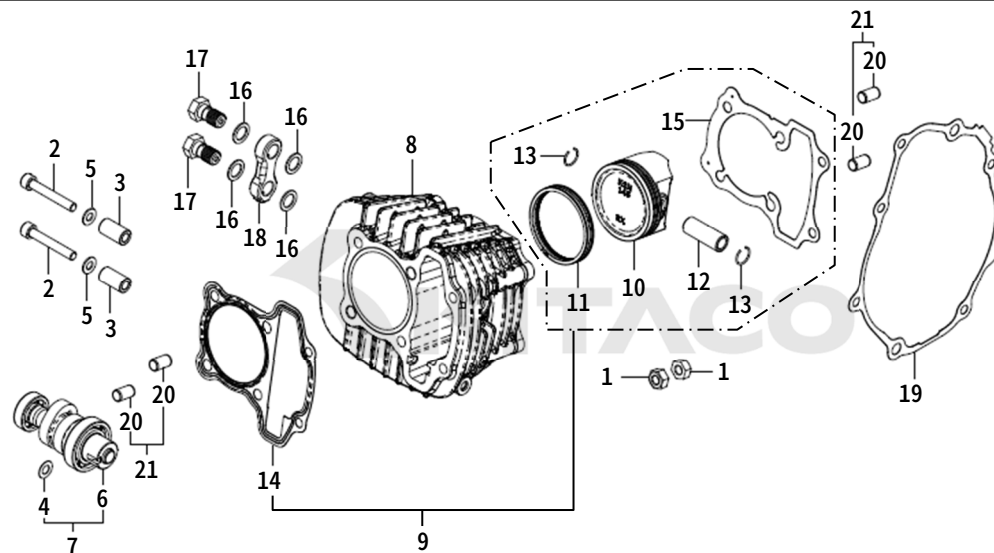


145CC LIGHT BIG BORE KIT

PARTS CATALOGUE

SILVER With CAMSHAFT: 212-1456010

SILVER W/O CAMSHAFT: 212-1456011

- This parts catalogue has been created as of June 27, 2024.
- Always specify the part number when ordering a part.

CAMSHAFT/CYLINDER/PISTON

Ref. No.	Part No.	Description	QTY		
			SILVER CAM	SILVER	
1	001-050007	ナット M7	2	2	NUT M7
2	060-0500040	キャップボルト 6X40	2	2	CAP BOLT M6X40
3	0900-093-00038	アルミスぺーサーカラー 6.2X11X20	2	2	COLLAR 6.2X11X20
4	-	スぺーサーシム 6.5X12.5X0.3	1	-	SPACER 6.5X12.5X0.3
-	0900-090-90103	スぺーサーシム 6.5X12.5X0.3 (2PCS)	-	-	SPACER 6.5X12.5X0.3 (2PCS)
5	090-0900006	ヒラワッシャー 6X13X1.0	2	2	WASHER 6X13X1.0
6	-	ハイカムシャフト COMP	1	-	CAMSHAFT COMP
7	300-1452000	ハイカムシャフト KIT	-	-	CAMSHAFT KIT
8	311-1452060	シリンダー 54MM (シルバー)	1	1	CYLINDER 54MM (SILVER)
9	350-1456010	ピストン KIT	-	-	PISTON KIT
10	351-1456010	ライト 145CC ピストン 54MM	1	1	145CC PISTON 54MM
11	352-0006540	ピストンリング 54MM	1	1	PISTON RING 54MM
12	353-0101232	ピストンピン 12X32	1	1	PISTON PIN 12X32
13	354-0000120	ピンクリップ 12MM	2	2	PISTON PIN CLIP 12MM
14	961-1452100	シリンダーヘッドガスケット 54MM	1	1	CYLINDER HEAD GASKET 54MM
15	962-1452100	シリンダーベースガスケット	1	1	CYLINDER BASE GASKET
16	-	シーリングワッシャー 10MM	4	4	SEALING WASHER 10MM
-	0900-771-90002	シーリングワッシャー 10MM (10PCS)	-	-	SEALING WASHER 10MM (10PCS)
17	771-0900900	ユニオンボルト M10 (レッド)	2	2	UNION BOLT M10 (RED)
18	771-9000460	オイルパス COMP 28.5MM (シルバー)	1	1	OIL PASS COMP 28.5MM (SILVER)
19	966-1452005	L クランクケースカバーガスケット	1	1	L CRANKCASE COVER GASKET
20	-	ノックピン 8X14 (M7 ヨウ)	4	4	DOWEL PIN SPECIAL 8X14
21	70-989-08141	ノックピン 8X14 (M7 ヨウ) (2PCS)	-	-	DOWEL PIN SPECIAL 8X14 (2PCS)