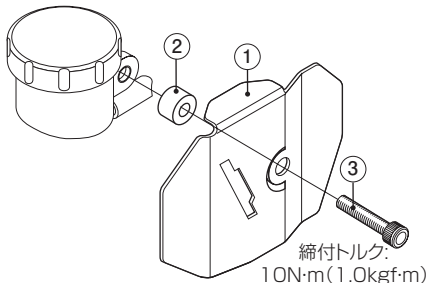

リヤマスターカップカバー

適合車種：モンキー 125 (JB02)

商品コード：(レッド) 508-1300820 (ゴールド) 508-1300870

●この度はキタコ製品をお買い求め頂き誠に有り難うございます。説明文を良く理解して正しい取付を行って下さい。

■製品、装着について (必ずお読み下さい)

- 記載されていない追加工や不正な取付、改造、仕様変更はしないで下さい。
- 組み立てミス等によるパーツ、その他関連パーツの破損やそれに伴う事故等については全て運転者本人の責任とし、当社は一切の責任を負いませんのでご了承下さい。
- 組み付け及び、点検作業は必ず整備士資格のある方が行って下さい。また周辺部品の役割等が理解できない方は、必ず専門店の担当者又は、当社までご相談下さい。
- 取付の際、車種ごとのメーカーサービスマニュアルと併せて取付作業を進めて下さい。
- エンジンの振動により、ボルト、ナット類が緩む可能性があります。走行前は必ず、各部のボルト、ナット類の締め具合を確認して下さい。
- お気付きの点や、異常を発見した場合は直ちに走行を停止して、当社までご連絡下さい。
- アルマイト製品は経年変化により、色あせ等、発生する場合があります。あらかじめご了承下さい。

パッキングリスト

図記号	パーツ名	商品コード	個数
1	リヤマスターカップカバー (RD/GL)	508-1300801RD/GL	x1
2	スペーサーカラー 13x6.2xL10	093-9000008	x1
3	キャップボルト M6x25	060-0500025	x1

製品の保証について

- 製造には万全を期しておりますが、万一当社の製造上の原因による品質不良がありました場合は同様、同数の新しい製品とお取り替え、又は無償修理致しますが、それに伴う故障、破損、事故等についてのパーツ代金、整備費用の代償はご容赦下さい。
- 当社製品の保証期間は商品購入後から6ヶ月です。