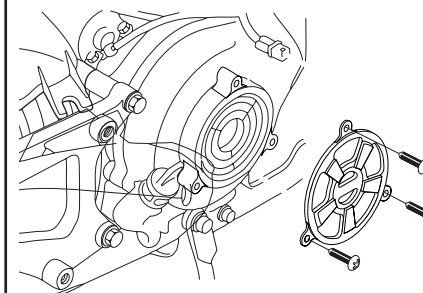

アクシストリート

■製品の保証について

- ●製造には万全を期しておりますが、万一当社の製造上の原因による品質不良がありました場合は同様、同数の新しい製品とお取り替え又は無償修理致しますが、それに伴う故障、破損、事故等についてのパーツ代金、整備費用の代償はご容赦下さい。
- ●当社製品の保証期間は商品購入後から6ヶ月です。

130801
〒577-0015
東大阪市長田3-8-13
TEL.06-6783-5311 (代)
株式会社 **KITACO** **キタコ** FAX.06-6782-0740