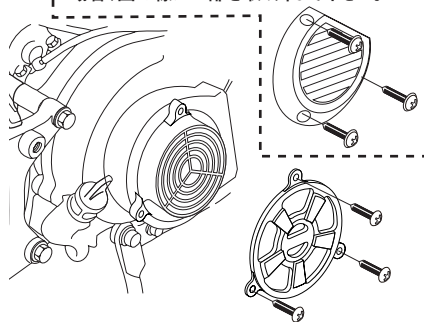

アルミファンカバー (Type-X)

商品コード	517-0407100	517-0413100
適合車種	シグナス X (5UA/28S/1YP)	アクシストリート (41D)

●この度は当製品をお買い求め頂き誠に有り難うございます。説明文を良く理解して正しい取付を行って下さい。

製品、装着について (必ずお読み下さい)

- ●この説明書はノーマル状態に取り付けることを前提とした取付説明書です。
- ●このパーツはドレスアップパーツです。他の用途には使用しないで下さい。
- ●このパーツは車種専用設計されていますので、他の車種には装着できません。また記載されていない追加工や不正な取付、改造、仕様変更はしないで下さい。
- ●組み立てミス等によるパーツ、その他関連パーツの破損やそれに伴う事故等については全て運転者本人の責任とし、当社は一切の責任を負いませんのでご了承下さい。
- ●組み付け及び、点検作業は必ず整備士資格のある方が行って下さい。また周辺部品の役割等が理解できない方は、必ず専門店の担当者又は、当社までご相談下さい。
- ●取付の際、必ず車種ごとのメーカーサービスマニュアルと併せて取付作業を進めて下さい。
- ●エンジンの振動等により、接着面が緩む可能性があります。走行前は必ず各部の確認をして下さい。
- ●お気付きの点や、異常を発見した場合は直ちに走行を停止して当社までご連絡下さい。

ボルトの締め忘れが無いことを再度確認して下さい。(部品の脱落、破損につながります)

アルミ製品は放置すると、表面が酸化しますのでアルミ用コンパウンド又は、ワックス等で定期的に磨いて下さい。

シグナス X バックリングリスト	
パーツ名	個数
アルミファンカバー (シグナス X 用)	× 1
タッピングビス M6 × 16	× 3

アクシストリート バックリングリスト	
パーツ名	個数
アルミファンカバー (アクシストリート 用)	× 1
タッピングビス M5 × 16	× 3

シグナス X

使用しません

年式、形式により、ファンカバーの一部がある場合、図の様に一部を取り外して下さい。