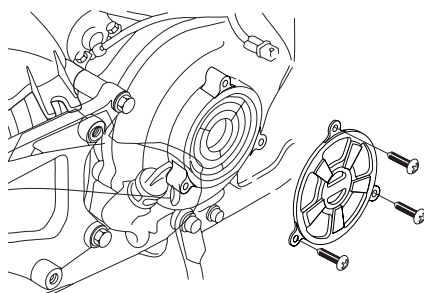

アクシストリート

■製品の保証について

- ●製造には万全を期しておりますが、万一当社の製造上の原因による品質不良がありました場合は同様、同数の新しい製品とお取り替え又は無償修理致しますが、それに伴う故障、破損、事故等についてのパーツ代金、整備費用の代償はご容赦下さい。
- ●当社製品の保証期間は商品購入後から6ヶ月です。

130801
〒577-0015
東大阪市長田3-8-13
TEL.06-6783-5311 (代)
株式会社 **KITACO** **キタコ** FAX.06-6782-0740

アルミファンカバー (Type-X)

商品コード	517-0407100	517-0413100
適合車種	シグナス X (5UA/28S/1YP)	アクシストリート (41D)

●この度は当製品をお買い求め頂き誠に有り難うございます。説明文を良く理解して正しい取付を行って下さい。

製品、装着について (必ずお読み下さい)

- ●この説明書はノーマル状態に取り付けることを前提とした取付説明書です。
- ●このパーツはドレスアップパーツです。他の用途には使用しないで下さい。
- ●このパーツは車種専用設計されていますので、他の車種には装着できません。また記載されていない追加工や不正な取付、改造、仕様変更はしないで下さい。
- ●組み立てミス等によるパーツ、その他関連パーツの破損やそれに伴う事故等については全て運転者本人の責任とし、当社は一切の責任を負いませんのでご了承下さい。
- ●組み付け及び、点検作業は必ず整備士資格のある方が行って下さい。また周辺部品の役割等が理解できない方は、必ず専門店の担当者又は、当社までご相談下さい。
- ●取付の際、必ず車種ごとのメーカーサービスマニュアルと併せて取付作業を進めて下さい。
- ●エンジンの振動等により、接着面が緩む可能性があります。走行前は必ず各部の確認をして下さい。
- ●お気付きの点や、異常を発見した場合は直ちに走行を停止して当社までご連絡下さい。

ボルトの締め忘れが無いことを再度確認して下さい。(部品の脱落、破損につながります)

アルミ製品は放置すると、表面が酸化しますのでアルミ用コンパウンド又は、ワックス等で定期的に磨いて下さい。

シグナス X バックリングリスト	
パーツ名	個数
アルミファンカバー (シグナス X 用)	× 1
タッピングビス M6 × 16	× 3

アクシストリート バックリングリスト	
パーツ名	個数
アルミファンカバー (アクシストリート 用)	× 1
タッピングビス M5 × 16	× 3