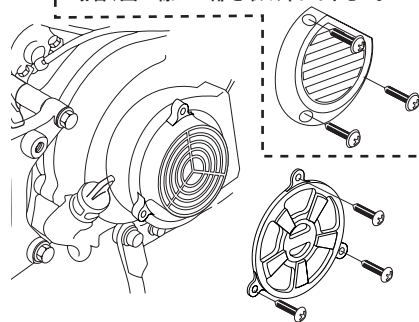

シグナス X

使用しません

年式、形式により、ファンカバーの一部がある場合、図の様に一部を取り外して下さい。