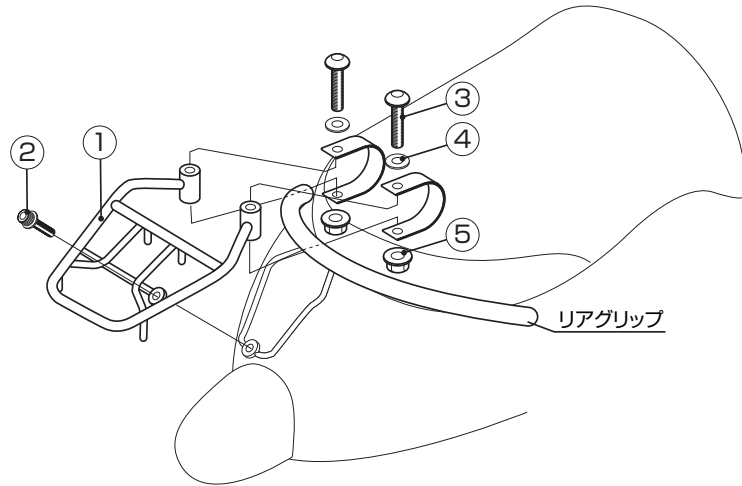

<b>リアキャリア (ステンレス)</b>		商品コード:539-1145000 (OSS-ZH-07859200)
適合車種: ジョルノ (AF70)	備考:	

この度はキタコ製品をお買い求め頂き誠に有り難うございます。説明文を良く理解して正しい取付を行って下さい。

**■製品、装着について (必ずお読み下さい)**

- この説明書はノーマル状態に取り付けることを前提とした取付説明書です。
- このパーツは車種専用設計されていますので、他の車種には装着できません。また、記載されていない追加加工や不正な取付、改造、仕様変更はしないで下さい。
- 組み立てミス等によるパーツ、その他関連パーツの破損やそれに伴う事故等については全て運転者本人の責任とし、当社は一切の責任を負いませんのでご了承下さい。
- 組み付け及び、点検作業は必ず整備士資格のある方が行って下さい。また、周辺部品の役割等が理解できない方は、必ず専門店の担当者又は、当社までご相談下さい。
- 取付の際、必ず車種ごとのメーカーサービスマニュアルと併せて取付作業を進めて下さい。
- エンジンの振動により、ボルト、ナット類が緩む可能性があります。走行前は必ず、各部のボルト、ナット類の締め具合を確認して下さい。
- お気付きの点や、異常を発見した場合は直ちに走行を停止して、当社まで、ご連絡下さい。

**取付手順**

※再使用するパーツに傷、へたり、摩耗等の劣化が著しい場合は新品と交換して下さい。  
 付属パーツでリアグリップにクランプしてリアキャリアを付属のボルト類で取り付けます。

バックングリスト			
記号	パーツ名	商品コード	個数
1	リアキャリア	539-1145001	× 1
-	クランプ	-	× 2
2	フランジキャップボルト M6 × 30	060-0560030	× 1
3	ボタンキャップボルト M8 × 35	080-0602035	× 2
4	ワッシャ 8 × 18 × T1.2mm	090-0601082	× 2
5	U ナット 8mm	001-0540008	× 2