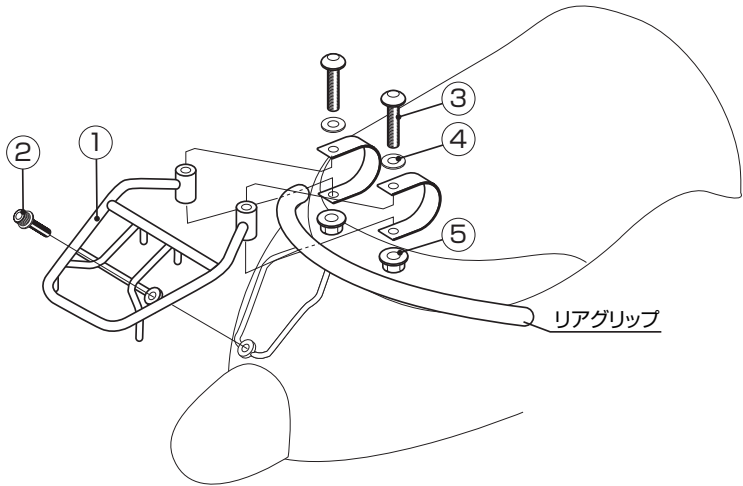

<b>リアキャリア (ステンレス)</b>		商品コード:539-1145000 (OSS-ZH-07859200)
適合車種: ジョルノ (AF70)	備考:	

この度はキタコ製品をお買い求め頂き誠に有り難うございます。説明文を良く理解して正しい取付を行って下さい。

**■製品、装着について (必ずお読み下さい)**

- この説明書はノーマル状態に取り付けることを前提とした取付説明書です。
- このパーツは車種専用設計されていますので、他の車種には装着できません。また、記載されていない追加加工や不正な取付、改造、仕様変更はしないで下さい。
- 組み立てミス等によるパーツ、その他関連パーツの破損やそれに伴う事故等については全て運転者本人の責任とし、当社は一切の責任を負いませんのでご了承下さい。
- 組み付け及び、点検作業は必ず整備士資格のある方が行って下さい。また、周辺部品の役割等が理解できない方は、必ず専門店の担当者又は、当社までご相談下さい。
- 取付の際、必ず車種ごとのメーカーサービスマニュアルと併せて取付作業を進めて下さい。
- エンジンの振動により、ボルト、ナット類が緩む可能性があります。走行前は必ず、各部のボルト、ナット類の締め具合を確認して下さい。
- お気付きの点や、異常を発見した場合は直ちに走行を停止して、当社まで、ご連絡下さい。

**取付手順**

※再使用するパーツに傷、へたり、摩耗等の劣化が著しい場合は新品と交換して下さい。  
 付属パーツでリアグリップにクランプしてリアキャリアを付属のボルト類で取り付けます。

バックングリスト			
記号	パーツ名	商品コード	個数
1	リアキャリア	539-1145001	× 1
-	クランプ	-	× 2
2	フランジキャップボルト M6 × 30	060-0560030	× 1
3	ボタンキャップボルト M8 × 35	080-0602035	× 2
4	ワッシャ 8 × 18 × T1.2mm	090-0601082	× 2
5	U ナット 8mm	001-0540008	× 2