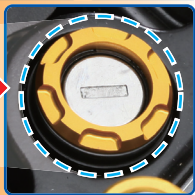

アルミ キーボックスカバー

商品コード

ゴールド 556-1432020 | レッド 556-1432030 | クローム 556-1432050

適合車種

メインキーボックス用【ホンダ グロム (リトラクタブルキーは不可) / スーパーカブ 50 (AA09)/ スーパーカブ 110 (JA44)】
【注意!】年式、形式、車種によっては、サイズやキーの形状が異なり、装着できない場合があります。装着する車輛のサイズをご確認の上ご購入下さい。

○サイズ：φ 28 × φ 18.5 × 3mm

○アルマイト仕上げ ○両面テープ貼り付けタイプ

キーボックスに貼る デコレーションパーツ

GROM/一部のカブに対応
(モンキー系とはサイズが
異なりますのでご注意ください)

貼り方

- キーボックス等の貼り付け面の汚れ、油分をよく脱脂して下さい。
- キーボックスの ON/OFF の刻印上に、キーボックスカバーを付属の両面テープで貼り付けて下さい。位置が決まれば、指で圧着して下さい。(何度も貼りなおすと粘着効果が低下しますのでご注意下さい)