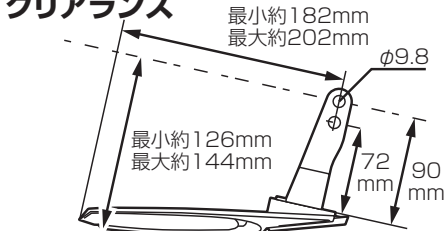

ナックルカバー SS675 (8/10mm ミラー穴取付用)

商品コード	(ホワイト) 562-0090100	(ブルー) 562-0090130
適合車種	汎用 (8mm ミラー穴取付用) ヤマハ逆ネジ車専用 代表車種: BW's50	
商品コード	(ホワイト) 562-0900100	(ブラック) 562-0900110
適合車種	汎用 (10mm ミラー穴取付用) 代表車種: アドレスV125 ※シグナスX不可※リード110不可	
商品コード	(ホワイト/ミラーアダプター無し) 562-1427100	(ブラック/ミラーアダプター無し) 562-1427110
適合車種	汎用/ミラーアダプター無し (10mm ミラー穴取付用) 代表車種: Dio110 (JF31)	

●この度は当製品をお買い求め頂き誠に有難うございます。説明文を良く理解して正しい取付を行って下さい。

製品、装着について (必ずお読み下さい)

- ●この説明書はノーマル状態に取り付けることを前提とした取付説明書です。
- ●このパーツはドレスアップパーツです。他の用途には使用しないで下さい。
- ●このパーツは車種専用設計されていますので、他の車種には装着できません。また記載されていない追加加工や不正な取付、改造、仕様変更はしないで下さい。
- ●組み立てミス等によるパーツ、その他関連パーツの破損やそれに伴う事故等については全て運転者本人の責任とし、当社は一切の責任を負いませんのでご了承下さい。
- ●組み付け及び、点検作業は必ず整備士資格のある方が行って下さい。また周辺部品の役割等が理解できない方は、必ず専門店の担当者又は、当社までご相談下さい。
- ●取付の際、必ず車種ごとのメーカーサービスマニュアルと併せて取付作業を進めて下さい。
- ●エンジンの振動等により、接着面が緩む可能性があります。走行前は必ず各部の確認をして下さい。
- ●お気付きの点や、異常を発見した場合は直ちに走行を停止して当社までご連絡下さい。

パッキングリスト			8mm	10mm	10mmアダプター無
商品コード	パーツ名		個数		
060-0500012	キャップボルト M6 × 12		4	4	4
0900-505-10020	ミラーアダプター (L/黒) 8mm 穴正ネジ		1	-	-
0900-505-00083	ミラーアダプター (R/黒) 8mm 穴逆ネジ		1	-	-
0900-505-10040	ミラーアダプター (L/17黒) 10mm 穴正ネジ		-	2	-
0900-505-00103	ミラーアダプター (R/17黒) 10mm 穴逆ネジ		-	2	-
562-0900000	ナックルカバー (ホワイト) SS675	1SET	各 1SET		
562-0900010	ナックルカバー (ブラック) SS675	-	各 1SET		
562-0900030	ナックルカバー (ブルー) SS675	1SET	-		
562-0900109	ナックルカバーステー (スクーター)	1SET	1SET	1SET	1SET

正面図

クリアランス

装着についての注意

カバー部分は樹脂につき材質上、キズ等が付き易くなっていますのでご容赦下さい。また直射日光または、長期使用により変色する恐れがありますがご了承下さい。

■製品の保証について

- ●製造には万全を期しておりますが、万一当社の製造上の原因による品質不良がありました場合は同様、同数の新しい製品とお取り替え又は無償修理致しますが、それに伴う故障、破損、事故等についてのパーツ代金、整備費用の代償はご容赦下さい。
- ●当社製品の保証期間は商品購入後から6ヶ月です。

191115
〒 577-0015
東大阪市長田 3-8-13
KITACO TEL.06-6783-5311 (代)
株式会社 **キタコ** FAX.06-6782-0740

ナックルカバー SS675 (8/10mm ミラー穴取付用)