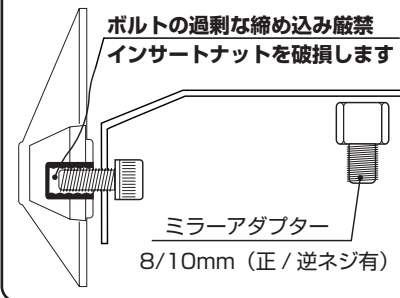

装着についての注意

カバー部分は樹脂につき材質上、キズ等が付き易くなっていますのでご容赦下さい。また直射日光または、長期使用により変色する恐れがありますがご了承下さい。

■製品の保証について

- ●製造には万全を期しておりますが、万一当社の製造上の原因による品質不良がありました場合は同様、同数の新しい製品とお取り替え又は無償修理致しますが、それに伴う故障、破損、事故等についてのパーツ代金、整備費用の代償はご容赦下さい。
- ●当社製品の保証期間は商品購入後から6ヶ月です。

191115
〒 577-0015
東大阪市長田 3-8-13
KITACO TEL.06-6783-5311 (代)
株式会社 **キタコ** FAX.06-6782-0740

ナックルカバー SS675 (8/10mm ミラー穴取付用)

商品コード	(ホワイト) 562-0090100	(ブルー) 562-0090130
適合車種	汎用 (8mm ミラー穴取付用) ヤマハ逆ネジ車専用 代表車種: BW's50	
商品コード	(ホワイト) 562-0900100	(ブラック) 562-0900110
適合車種	汎用 (10mm ミラー穴取付用) 代表車種: リード110/アドレスV125 ※シグナスX不可※リード110不可	
商品コード	(ホワイト/ミラーアダプター無し) 562-1427100	(ブラック/ミラーアダプター無し) 562-1427110
適合車種	汎用/ミラーアダプター無し (10mm ミラー穴取付用) 代表車種: Dio110 (JF31)	

●この度は当製品をお買い求め頂き誠に有難うございます。説明文を良く理解して正しい取付を行って下さい。

製品、装着について (必ずお読み下さい)

- ●この説明書はノーマル状態に取り付けることを前提とした取付説明書です。
- ●このパーツはドレスアップパーツです。他の用途には使用しないで下さい。
- ●このパーツは車種専用設計されていますので、他の車種には装着できません。また記載されていない追加加工や不正な取付、改造、仕様変更はしないで下さい。
- ●組み立てミス等によるパーツ、その他関連パーツの破損やそれに伴う事故等については全て運転者本人の責任とし、当社は一切の責任を負いませんのでご了承下さい。
- ●組み付け及び、点検作業は必ず整備士資格のある方が行って下さい。また周辺部品の役割等が理解できない方は、必ず専門店の担当者又は、当社までご相談下さい。
- ●取付の際、必ず車種ごとのメーカーサービスマニュアルと併せて取付作業を進めて下さい。
- ●エンジンの振動等により、接着面が緩む可能性があります。走行前は必ず各部の確認をして下さい。
- ●お気付きの点や、異常を発見した場合は直ちに走行を停止して当社までご連絡下さい。

パッキングリスト			8mm	10mm	10mmアダプター無
商品コード	パーツ名		個数		
060-0500012	キャップボルト M6 × 12		4	4	4
0900-505-10020	ミラーアダプター (L/黒) 8mm 穴正ネジ		1	-	-
0900-505-00083	ミラーアダプター (R/黒) 8mm 穴逆ネジ		1	-	-
0900-505-10040	ミラーアダプター (L/17黒) 10mm 穴正ネジ		-	2	-
0900-505-00103	ミラーアダプター (R/17黒) 10mm 穴逆ネジ		-	2	-
562-0900000	ナックルカバー (ホワイト) SS675	1SET	各 1SET		
562-0900010	ナックルカバー (ブラック) SS675	-	各 1SET		
562-0900030	ナックルカバー (ブルー) SS675	1SET	-		
562-0900109	ナックルカバーステー (スクーター)	1SET	1SET	1SET	1SET