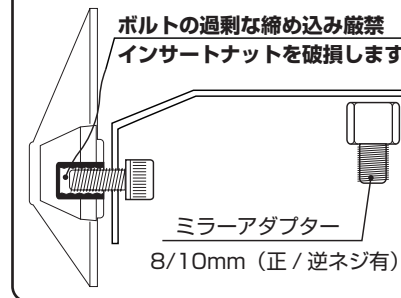

装着についての注意

カバー部分は樹脂につき材質上、キズ等が付き易くなっていますのでご容赦下さい。また直射日光または、長期使用により変色する恐れがありますがご了承下さい。

■製品の保証について

- ●製造には万全を期しておりますが、万一当社の製造上の原因による品質不良がありました場合は同様、同数の新しい製品とお取り替え又は無償修理致しますが、それに伴う故障、破損、事故等についてのパーツ代金、整備費用の代償はご容赦下さい。
- ●当社製品の保証期間は商品購入後から6ヶ月です。

191115
〒 577-0015
東大阪市長田 3-8-13
KITACO TEL.06-6783-5311 (代)
株式会社 **キタコ** FAX.06-6782-0740