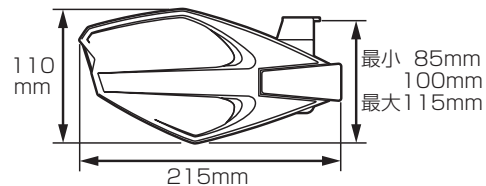

ナックルカバー SS675 (8/10mm ミラー穴取付用)

商品コード	(ホワイト) 562-0090100	(ブルー) 562-0090130
適合車種	汎用 (8mm ミラー穴取付用) ヤマハ逆ネジ車専用 代表車種: BW's50	
商品コード	(ホワイト) 562-0900100	(ブラック) 562-0900110
適合車種	汎用 (10mm ミラー穴取付用) 代表車種: アドレスV125 ※シグナスX不可※リード110不可	
商品コード	(ホワイト/ミラーアダプター無し) 562-1427100	(ブラック/ミラーアダプター無し) 562-1427110
適合車種	汎用/ミラーアダプター無し (10mm ミラー穴取付用) 代表車種: Dio110 (JF31)	

●この度は当製品をお買い求め頂き誠に有難うございます。説明文を良く理解して正しい取付を行って下さい。

製品、装着について (必ずお読み下さい)

- ●この説明書はノーマル状態に取り付けることを前提とした取付説明書です。
- ●このパーツはドレスアップパーツです。他の用途には使用しないで下さい。
- ●このパーツは車種専用設計されていますので、他の車種には装着できません。また記載されていない追加加工や不正な取付、改造、仕様変更はしないで下さい。
- ●組み立てミス等によるパーツ、その他関連パーツの破損やそれに伴う事故等については全て運転者本人の責任とし、当社は一切の責任を負いませんのでご了承下さい。
- ●組み付け及び、点検作業は必ず整備士資格のある方が行って下さい。また周辺部品の役割等が理解できない方は、必ず専門店の担当者又は、当社までご相談下さい。
- ●取付の際、必ず車種ごとのメーカーサービスマニュアルと併せて取付作業を進めて下さい。
- ●エンジンの振動等により、接着面が緩む可能性があります。走行前は必ず各部の確認をして下さい。
- ●お気付きの点や、異常を発見した場合は直ちに走行を停止して当社までご連絡下さい。

パッキングリスト			8mm	10mm	10mmアダプター無
商品コード	パーツ名		個数		
060-0500012	キャップボルト M6 × 12		4	4	4
0900-505-10020	ミラーアダプター (L/黒) 8mm 穴正ネジ		1	-	-
0900-505-00083	ミラーアダプター (R/黒) 8mm 穴逆ネジ		1	-	-
0900-505-10040	ミラーアダプター (L/17黒) 10mm 穴正ネジ		-	2	-
0900-505-00103	ミラーアダプター (R/17黒) 10mm 穴逆ネジ		-	2	-
562-0900000	ナックルカバー (ホワイト) SS675	1SET	各 1SET		
562-0900010	ナックルカバー (ブラック) SS675	-	各 1SET		
562-0900030	ナックルカバー (ブルー) SS675	1SET	-		
562-0900109	ナックルカバーステー (スクーター)	1SET	1SET	1SET	1SET

正面図