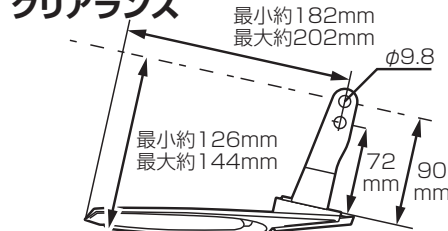

ナックルカバー SS675 (8/10mm ミラー穴取付用)

商品コード	(ホワイト) 562-0090100	(ブルー) 562-0090130
適合車種	汎用 (8mm ミラー穴取付用) ヤマハ逆ネジ車専用 代表車種: BW's50	
商品コード	(ホワイト) 562-0900100	(ブラック) 562-0900110
適合車種	汎用 (10mm ミラー穴取付用) 代表車種: アドレスV125 ※シグナスX不可※リード110不可	
商品コード	(ホワイト/ミラーアダプター無し) 562-1427100	(ブラック/ミラーアダプター無し) 562-1427110
適合車種	汎用/ミラーアダプター無し (10mm ミラー穴取付用) 代表車種: Dio110 (JF31)	

●この度は当製品をお買い求め頂き誠に有難うございます。説明文を良く理解して正しい取付を行って下さい。

製品、装着について (必ずお読み下さい)

- ●この説明書はノーマル状態に取り付けることを前提とした取付説明書です。
- ●このパーツはドレスアップパーツです。他の用途には使用しないで下さい。
- ●このパーツは車種専用設計されていますので、他の車種には装着できません。また記載されていない追加加工や不正な取付、改造、仕様変更はしないで下さい。
- ●組み立てミス等によるパーツ、その他関連パーツの破損やそれに伴う事故等については全て運転者本人の責任とし、当社は一切の責任を負いませんのでご了承下さい。
- ●組み付け及び、点検作業は必ず整備士資格のある方が行って下さい。また周辺部品の役割等が理解できない方は、必ず専門店の担当者又は、当社までご相談下さい。
- ●取付の際、必ず車種ごとのメーカーサービスマニュアルと併せて取付作業を進めて下さい。
- ●エンジンの振動等により、接着面が緩む可能性があります。走行前は必ず各部の確認をして下さい。
- ●お気付きの点や、異常を発見した場合は直ちに走行を停止して当社までご連絡下さい。

パッキングリスト			8mm	10mm	10mmアダプター無
商品コード	パーツ名		個数		
060-0500012	キャップボルト M6 × 12		4	4	4
0900-505-10020	ミラーアダプター (L/黒) 8mm 穴正ネジ		1	-	-
0900-505-00083	ミラーアダプター (R/黒) 8mm 穴逆ネジ		1	-	-
0900-505-10040	ミラーアダプター (L/17黒) 10mm 穴正ネジ		-	2	-
0900-505-00103	ミラーアダプター (R/17黒) 10mm 穴逆ネジ		-	2	-
562-0900000	ナックルカバー (ホワイト) SS675	1SET	各 1SET		
562-0900010	ナックルカバー (ブラック) SS675	-	各 1SET		
562-0900030	ナックルカバー (ブルー) SS675	1SET	-		
562-0900109	ナックルカバーステー (スクーター)	1SET	1SET	1SET	1SET

正面図

クリアランス

装着についての注意

カバー部分は樹脂につき材質上、キズ等が付き易くなっていますのでご容赦下さい。また直射日光または、長期使用により変色する恐れがありますがご了承下さい。

■製品の保証について

- ●製造には万全を期しておりますが、万一当社の製造上の原因による品質不良がありました場合は同様、同数の新しい製品とお取り替え又は無償修理致しますが、それに伴う故障、破損、事故等についてのパーツ代金、整備費用の代償はご容赦下さい。
- ●当社製品の保証期間は商品購入後から6ヶ月です。

191115
〒 577-0015
東大阪市長田 3-8-13
KITACO TEL.06-6783-5311 (代)
株式会社 **キタコ** FAX.06-6782-0740

ナックルカバー SS675 (8/10mm ミラー穴取付用)