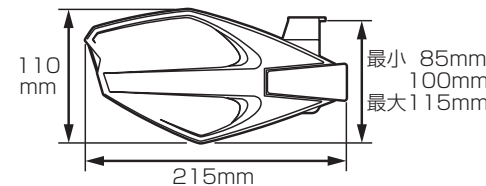

ナックルカバー SS675 (8/10mm ミラー穴取付用)

商品コード	(ホワイト) 562-0090100	(ブルー) 562-0090130
適合車種	汎用 (8mm ミラー穴取付用) ヤマハ逆ネジ車専用 代表車種: BW's50	
商品コード	(ホワイト) 562-0900100	(ブラック) 562-0900110
適合車種	汎用 (10mm ミラー穴取付用) 代表車種: アドレスV125 ※シグナスX不可※リード110不可	
商品コード	(ホワイト/ミラーアダプター無し) 562-1427100	(ブラック/ミラーアダプター無し) 562-1427110
適合車種	汎用/ミラーアダプター無し (10mm ミラー穴取付用) 代表車種: Dio110 (JF31)	

●この度は当製品をお買い求め頂き誠に有難うございます。説明文を良く理解して正しい取付を行って下さい。

製品、装着について (必ずお読み下さい)

- ●この説明書はノーマル状態に取り付けることを前提とした取付説明書です。
- ●このパーツはドレスアップパーツです。他の用途には使用しないで下さい。
- ●このパーツは車種専用設計されていますので、他の車種には装着できません。また記載されていない追加加工や不正な取付、改造、仕様変更はしないで下さい。
- ●組み立てミス等によるパーツ、その他関連パーツの破損やそれに伴う事故等については全て運転者本人の責任とし、当社は一切の責任を負いませんのでご了承下さい。
- ●組み付け及び、点検作業は必ず整備士資格のある方が行って下さい。また周辺部品の役割等が理解できない方は、必ず専門店の担当者又は、当社までご相談下さい。
- ●取付の際、必ず車種ごとのメーカーサービスマニュアルと併せて取付作業を進めて下さい。
- ●エンジンの振動等により、接着面が緩む可能性があります。走行前は必ず各部の確認をして下さい。
- ●お気付きの点や、異常を発見した場合は直ちに走行を停止して当社までご連絡下さい。

パッキングリスト			8mm	10mm	10mmアダプター無
商品コード	パーツ名		個数		
060-0500012	キャップボルト M6 × 12		4	4	4
0900-505-10020	ミラーアダプター (L/黒) 8mm 穴正ネジ		1	-	-
0900-505-00083	ミラーアダプター (R/黒) 8mm 穴逆ネジ		1	-	-
0900-505-10040	ミラーアダプター (L/17黒) 10mm 穴正ネジ		-	2	-
0900-505-00103	ミラーアダプター (R/17黒) 10mm 穴逆ネジ		-	2	-
562-0900000	ナックルカバー (ホワイト) SS675	1SET	各 1SET		
562-0900010	ナックルカバー (ブラック) SS675	-	各 1SET		
562-0900030	ナックルカバー (ブルー) SS675	1SET	-		
562-0900109	ナックルカバーステー (スクーター)	1SET	1SET	1SET	1SET

正面図

クリアランス

装着についての注意

カバー部分は樹脂につき材質上、キズ等が付き易くなっていますのでご容赦下さい。また直射日光または、長期使用により変色する恐れがありますがご了承下さい。

■製品の保証について

- ●製造には万全を期しておりますが、万一当社の製造上の原因による品質不良がありました場合は同様、同数の新しい製品とお取り替え又は無償修理致しますが、それに伴う故障、破損、事故等についてのパーツ代金、整備費用の代償はご容赦下さい。
- ●当社製品の保証期間は商品購入後から6ヶ月です。

191115
〒 577-0015
東大阪市長田 3-8-13
KITACO TEL.06-6783-5311 (代)
株式会社 **キタコ** FAX.06-6782-0740

ナックルカバー SS675 (8/10mm ミラー穴取付用)