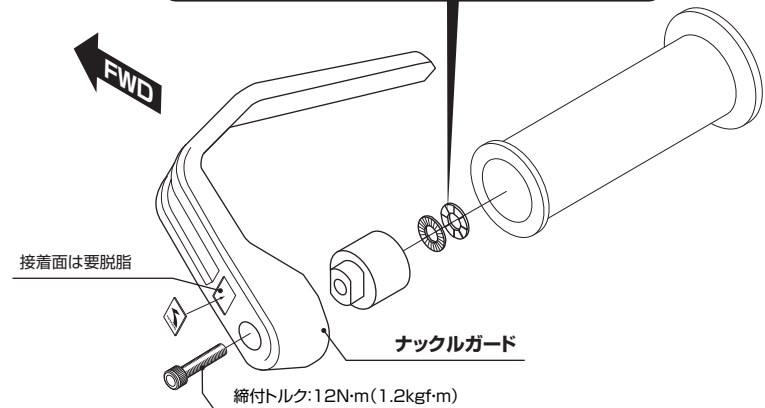

向きに注意

ノルトロックワッシャーには、正しいセット方法があります。表裏を確認の上、図の用にセットして下さい。

製品の保証について

- ●製造には万全を期しておりますが、万一当社の製造上の原因による品質不良がありました場合は同様、同数の新しい製品とお取り替え又は無償修理致しますが、それに伴う故障、破損、事故等についてのパーツ代金、整備費用の代償はご容赦下さい。
- ●当社製品の保証期間は商品購入後から6ヶ月です。

131128 Y-N
〒577-0015
東大阪市長田 3-8-13
TEL.06-6783-5311 (代)
株式会社 **キタコ** **KITACO**
FAX.06-6782-0740