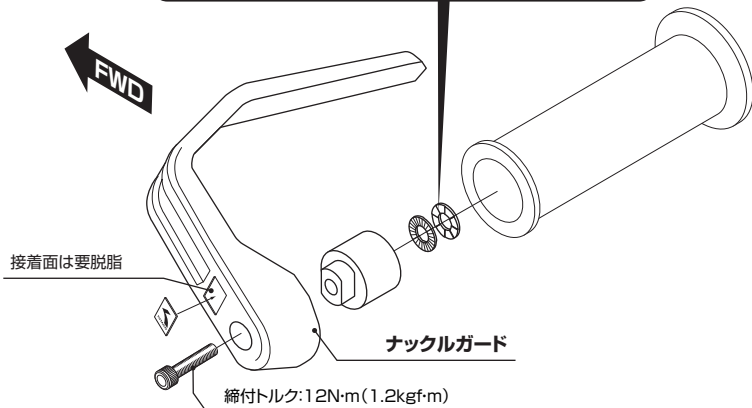

ナックルガード			
商品コード	566-1432000	566-1822000	
適合車種	ズーマー X (JF52) / グロム (JC61)	フォルツァ (MF12)	

●この度は当製品をお買い求め頂き誠に有難うございます。説明文を良く理解して正しい取付を行って下さい。

製品、装着について (必ずお読み下さい)

- この説明書はノーマル状態に取り付けることを前提とした取付説明書です。
 - このパーツはハンドルに装着するドレスアップパーツです。他の用途には使用しないで下さい。
 - このパーツは車種専用設計されていますので、他の車種には装着できません。また、記載されていない追加工や不正な取付、改造、仕様変更はしないで下さい。
 - 組み付けミス等によるパーツ、その他関連パーツの破損やそれに伴う事故等については全て運転者本人の責任とし、当社は一切の責任を負いませんのでご了承下さい。
 - 組み付け及び、点検作業は必ず整備士資格のある方が行って下さい。また、周辺部品の役割等が理解できない方は必ず専門店の担当者又は、当社まで、ご相談下さい。
 - 取付の際、必ず車種ごとのメーカーサービスマニュアルと併せて取付作業を進めて下さい。
 - エンジンの振動等により、緩む可能性があります。走行前は必ず、各部の確認をして下さい。
 - お気付きの点や、異常を発見した場合は直ちに走行を停止して当社まで、ご連絡下さい。
- ※金属製品や樹脂製品は、使用環境や経年変化により、錆や強度などが劣化しますのでご了承ください。

経年変化により、色あせ等が発生する場合があります。あらかじめご了承下さい。

パッキングリスト		566-1432000	566-1822000	備考
パーツ名	商品コード	個数		
ナックルガード	-	2	2	
ロゴプレート	-	2	2	KITACO
段付きカラー	-	2	2	
ノルトロックワッシャー (ワイド/M6)	0900-090-11002	2SET	2SET	
キャップボルト M6 × 50	060-0500050	-	2	締付トルク: 12N・m (1.2kgf・m)
キャップボルト M6 × 60	060-0500060	2	-	締付トルク: 12N・m (1.2kgf・m)

向きに注意

ノルトロックワッシャーには、正しいセット方法があります。表裏を確認の上、図の用にセットして下さい。

製品の保証について

- 製造には万全を期しておりますが、万一当社の製造上の原因による品質不良がありました場合は同様、同数の新しい製品とお取り替え又は無償修理致しますが、それに伴う故障、破損、事故等についてのパーツ代金、整備費用の代償はご容赦下さい。
- 当社製品の保証期間は商品購入後から6ヶ月です。