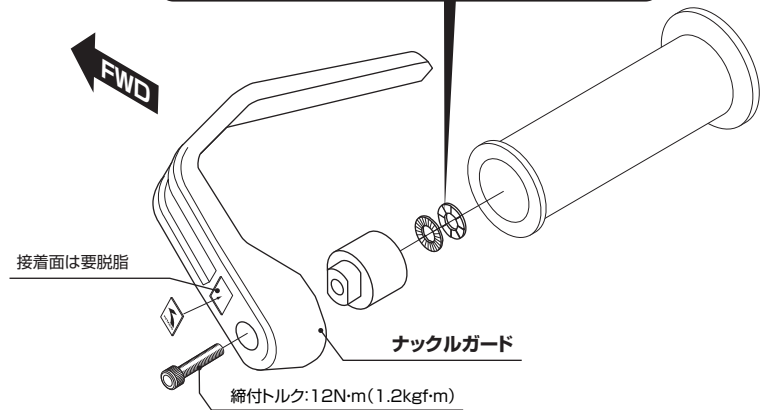

向きに注意

ノルトロックワッシャーには、正しいセット方法があります。表裏を確認の上、図の用にセットして下さい。

製品の保証について

- ●製造には万全を期しておりますが、万一当社の製造上の原因による品質不良がありました場合は同様、同数の新しい製品とお取り替え又は無償修理致しますが、それに伴う故障、破損、事故等についてのパーツ代金、整備費用の代償はご容赦下さい。
- ●当社製品の保証期間は商品購入後から6ヶ月です。

131128 Y-N
〒 577-0015
東大阪市長田 3-8-13
TEL.06-6783-5311 (代)
株式会社 **キタコ** **KITACO**
FAX.06-6782-0740