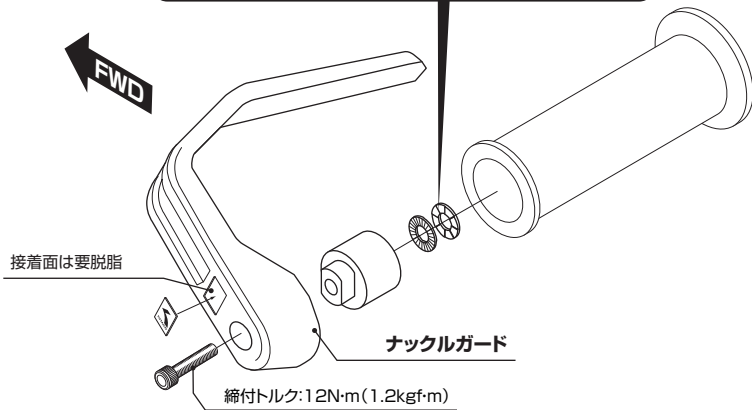

ナックルガード			
商品コード	566-1432000	566-1822000	
適合車種	ズーマー X (JF52) / グロム (JC61)	フォルツァ (MF12)	

●この度は当製品をお買い求め頂き誠に有難うございます。説明文を良く理解して正しい取付を行って下さい。

製品、装着について (必ずお読み下さい)

- この説明書はノーマル状態に取り付けることを前提とした取付説明書です。
 - このパーツはハンドルに装着するドレスアップパーツです。他の用途には使用しないで下さい。
 - このパーツは車種専用設計されていますので、他の車種には装着できません。また、記載されていない追加工や不正な取付、改造、仕様変更はしないで下さい。
 - 組み付けミス等によるパーツ、その他関連パーツの破損やそれに伴う事故等については全て運転者本人の責任とし、当社は一切の責任を負いませんのでご了承下さい。
 - 組み付け及び、点検作業は必ず整備士資格のある方が行って下さい。また、周辺部品の役割等が理解できない方は必ず専門店の担当者又は、当社まで、ご相談下さい。
 - 取付の際、必ず車種ごとのメーカーサービスマニュアルと併せて取付作業を進めて下さい。
 - エンジンの振動等により、緩む可能性があります。走行前は必ず、各部の確認をして下さい。
 - お気付きの点や、異常を発見した場合は直ちに走行を停止して当社まで、ご連絡下さい。
- ※金属製品や樹脂製品は、使用環境や経年変化により、錆や強度などが劣化しますのでご了承ください。

経年変化により、色あせ等が発生する場合があります。あらかじめご了承下さい。

パッキングリスト		566-1432000	566-1822000	備考
パーツ名	商品コード	個数		
ナックルガード	-	2	2	
ロゴプレート	-	2	2	KITACO
段付きカラー	-	2	2	
ノルトロックワッシャー (ワイド/M6)	0900-090-11002	2SET	2SET	
キャップボルト M6 × 50	060-0500050	-	2	締付トルク: 12N・m (1.2kgf・m)
キャップボルト M6 × 60	060-0500060	2	-	締付トルク: 12N・m (1.2kgf・m)

向きに注意

ノルトロックワッシャーには、正しいセット方法があります。表裏を確認の上、図の用にセットして下さい。

製品の保証について

- 製造には万全を期しておりますが、万一当社の製造上の原因による品質不良がありました場合は同様、同数の新しい製品とお取り替え又は無償修理致しますが、それに伴う故障、破損、事故等についてのパーツ代金、整備費用の代償はご容赦下さい。
- 当社製品の保証期間は商品購入後から6ヶ月です。