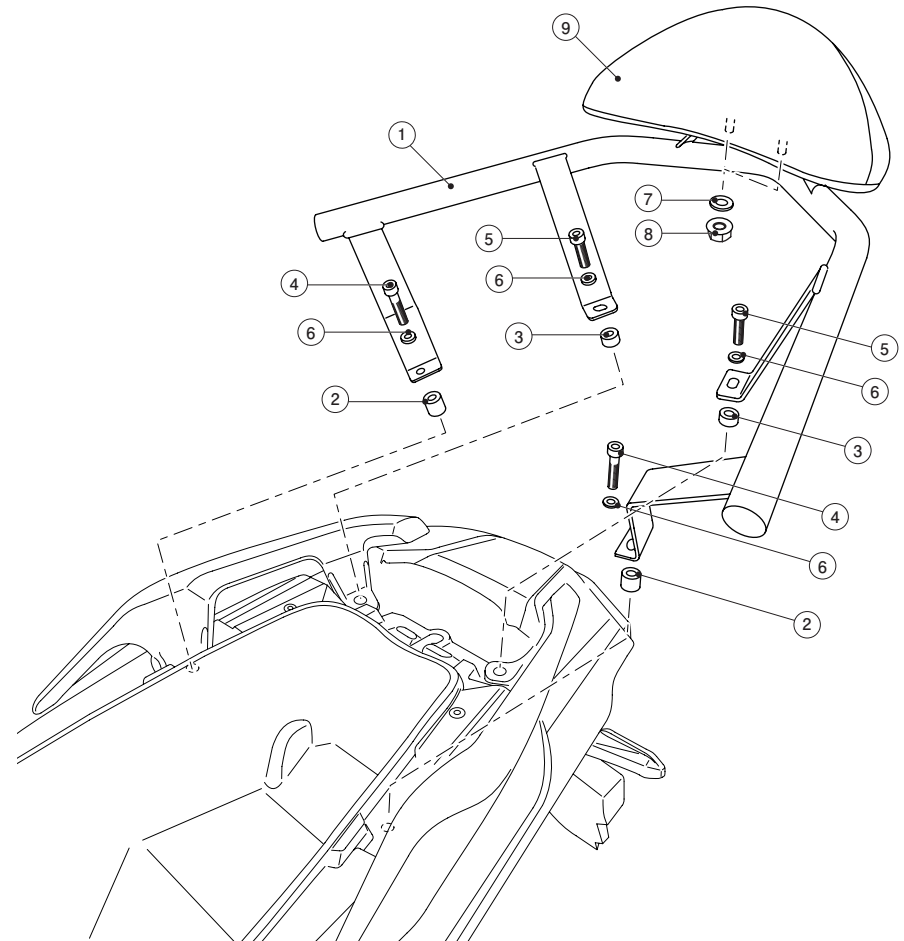

<b>タンデムバックレストバー</b>		適合車種：ADV150（KF38）
商品コード	ブラック：652-1460000	
備考		

この度はキタコ製品をお買い求め頂き誠に有り難うございます。説明文を良く理解して正しい取付を行って下さい。

### ■製品、装着について（必ずお読み下さい）

- 当製品は純正車両に取り付けることを前提としています。
  - このパーツはタンデム時に使用するグリップと背もたれのパーツです。バックレストに無理な荷重をかけないで下さい。当製品又は、周辺パーツを破損する恐れがあります。
  - このパーツは車種専用設計されていますので、他の車種には装着できません。また、記載されていない追加加工や不正な取付、改造、仕様変更はしないで下さい。
  - 組み立てミス等によるパーツ、その他関連パーツの破損やそれに伴う事故等については全て運転者本人の責任とし、当社は一切の責任を負いませんのでご了承下さい。
  - 組み付け及び、点検作業は必ず整備士資格のある方が行って下さい。また、周辺部品の役割等が理解できない方は、必ず専門店の担当者又は、当社までご相談下さい。
  - 取付の際、必ず車種ごとのメーカーサービスマニュアルと併せて取付作業を進めて下さい。
  - エンジンの振動により、ボルト、ナット類が緩む可能性があります。走行前は必ず、各部のボルト、ナット類の締めり具合を確認して下さい。
  - お気付きの点や、異常を発見した場合は直ちに走行を停止して、当社まで、ご連絡下さい。
- 光沢のむらについて  
 化粧処理により表面の光沢にむらはございますが、不良品ではございません

バックリスト			
図記号	パーツ名	商品コード	個数
1	バックレストバー（ブラック）	652-1460001	x1
2	スペーサーカラー 8.2x18xL20	093-9000054	x2
3	スペーサーカラー 8.2x18xL15	093-9000053	x2
4	キャップボルト M8x45	080-0500045	x2
5	キャップボルト M8x40	080-0500040	x2
6	ワッシャ 8x16xT1.2mm	090-0900008	x4
7	ワッシャ 8x22xT2.3mm	090-0902008	x2
8	フランジロックナット 8mm	001-0550008	x2
9	バックレスト用パッド (300) L サイズ	652-0500010	x1

### 取付手順

- ※再使用するパーツに傷、へたり、摩耗等の劣化が著しい場合は新品と交換して下さい。
- グラブレールの取り付けボルトを外してから、グラブレール上にバックレストバーを付属のボルト類で取り付けます。