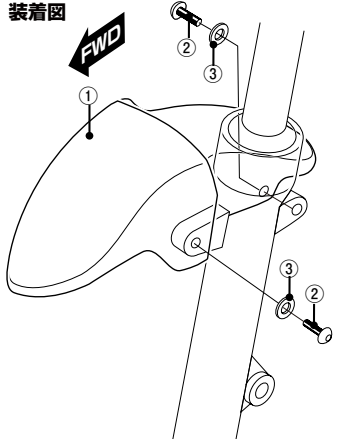

フロントフェンダー

商品コード	680-0411000 680-0411700 (カーボン)	適合車種	シグナス X (5UA/28S)

この度はキタコ製品をお買い求め頂き誠に有り難うございます。
説明文を良く理解して正しい取付を行って下さい。

製品、装着について (必ずお読み下さい)

- ●このパーツはドレスアップパーツです。他の用途には使用しないで下さい。
- ●このパーツは車種専用設計に設計されていますので、他の車種には装着できません。また記載されていない追加加工や不正な取付、改造、仕様変更はしないで下さい。
- ●組み立てミス等によるパーツ、その他関連パーツの破損やそれに伴う事故等については全て運転者本人の責任とし、当社は一切の責任を負いませんのでご了承下さい。
- ●組み付け及び、点検作業は必ず整備士資格のある方が行って下さい。また周辺部品の役割等が理解できない方は、必ず専門店の担当者又は、当社までご相談下さい。
- ●取付の際、必ず車種ごとのメーカーサービスマニュアルと併せて取付作業を進めて下さい。
- ●エンジンの振動等により、接着面が緩む可能性があります。
- ●走行前は必ず各部の確認をして下さい。
- ●お気付きの点や異常を発見した場合は、直ちに走行を停止して当社まで、ご連絡下さい。

パッキングリスト		
図番号	パーツ名	個数
1	フロントフェンダー	× 1
2	ボタキャップボルト M6 × 15	× 4
3	ワッシャ 6mm	× 4

装着図

090427 Y-H

KITACO
株式会社キタコ
〒577-0015
東大阪市長田 3-8-13
TEL.06-6783-5311 (代)
FAX.06-6782-0740

製品の保証について

- ●製造には万全を期しておりますが、万一当社の製造上の原因による品質不良があった場合は同様、同数の新しい製品とお取り替え、又は無償修理致しますが、それに伴う故障、破損、事故等についてのパーツ代金、整備費用の代償はご容赦下さい。
- ●当社製品の保証期間は商品購入後から6ヶ月です。

フロントフェンダー

商品コード	680-0411000 680-0411700 (カーボン)	適合車種	シグナス X (5UA/28S)

この度はキタコ製品をお買い求め頂き誠に有り難うございます。
説明文を良く理解して正しい取付を行って下さい。

製品、装着について (必ずお読み下さい)

- ●このパーツはドレスアップパーツです。他の用途には使用しないで下さい。
- ●このパーツは車種専用設計に設計されていますので、他の車種には装着できません。また記載されていない追加加工や不正な取付、改造、仕様変更はしないで下さい。
- ●組み立てミス等によるパーツ、その他関連パーツの破損やそれに伴う事故等については全て運転者本人の責任とし、当社は一切の責任を負いませんのでご了承下さい。
- ●組み付け及び、点検作業は必ず整備士資格のある方が行って下さい。また周辺部品の役割等が理解できない方は、必ず専門店の担当者又は、当社までご相談下さい。
- ●取付の際、必ず車種ごとのメーカーサービスマニュアルと併せて取付作業を進めて下さい。
- ●エンジンの振動等により、接着面が緩む可能性があります。
- ●走行前は必ず各部の確認をして下さい。
- ●お気付きの点や異常を発見した場合は、直ちに走行を停止して当社まで、ご連絡下さい。

パッキングリスト		
図番号	パーツ名	個数
1	フロントフェンダー	× 1
2	ボタキャップボルト M6 × 15	× 4
3	ワッシャ 6mm	× 4