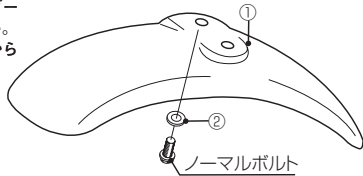

フロントフェンダー			
適合車種	モンキー / ゴリラ (FNo,Z50J-1000001 ~ /AB27-1000001 ~)		
商品コード	(カーボン / 純正サイズ) 680-1123700	(メッキ / ショートサイズ) 680-1123910	
	(ブラック / ショートサイズ) 680-1123920	(ホワイト / ショートサイズ) 680-1123930	

この度はキタコ製品をお買い求め頂き誠に有り難うございます。説明文を良く理解して正しい取付を行って下さい。

製品・装着について (必ずお読み下さい)

- ●本説明書はノーマル状態に取り付けることを前提としています。
- ●このパーツは車種専用設計されていますので、他の車種には装着できません。また、記載されていない追加加工や不正な取付、改造、仕様変更はしないで下さい。
- ●組み立てミス等によるパーツ、その他関連パーツの破損やそれに伴う事故等については全て運転者本人の責任とし、当社は一切の責任を負いませんのでご了承下さい。
- ●組み付け及び、点検作業は必ず整備士資格のある方が行って下さい。また、周辺部品の役割等が理解できない方は必ず専門店の担当者又は、当社までご相談下さい。
- ●取付の際、必ず車種ごとのメーカーサービスマニュアルと併せて取付作業を進めて下さい。
- ●エンジンの振動により粘着シール、ボルト / ナット類が緩む可能性があります。走行前は必ず各部のボルト、ナット類の締め具合や接着を確認して下さい。
- ●お気付きの点や、異常を発見した場合は直ちに走行を停止して、当社まで、ご連絡下さい。

FRP/CFRP 製品の取り扱いについての注意事項

- ●FRP 素材は大変燃えやすい素材です。事故等で火災が発生した場合は早急に避難して下さい。また取付作業は必ず火気厳禁で行って下さい。
- ●繊維が手に刺さる可能性がありますので、必ず軍手等を着用し、作業を行って下さい。
- ●表面の傷等は細目のコンパウンド入りワックスで磨いて下さい。
- ●十分な換気をして下さい。新しい製品から樹脂や硬化材の成分が気化している場合があります。長時間密閉された室内で作業をしますと、人体に有害です。

パッキングリスト

図番号	パーツ名	商品コード	個数
1	フロントフェンダー	-	× 1
2	ワッシャ 9.3 × 17 × T1.6	090-0906009	× 2

- ●取付は付属品を使用してノーマルフェンダーを取り外した逆の手順で取り付けて下さい。
- ●フェンダーにぐらつきがないか確認してから走行して下さい。

140711

製品の保証について

- ●製造には万全を期しておりますが、万一当社の製造上の原因による品質不良がありました場合は同様、同数の新しい製品とお取り替え、又は無償修理致しますが、それに伴う故障、破損、事故等についてのパーツ代金、整備費用の代償はご容赦下さい。
- ●当社製品の保証期間は商品購入後から6ヶ月間です。

KITACO
株式会社キタコ
〒577-0015
東大阪市長田 3-8-13
TEL.06-6783-5311
(代) FAX.06-6782-0740

フロントフェンダー			
適合車種	モンキー / ゴリラ (FNo,Z50J-1000001 ~ /AB27-1000001 ~)		
商品コード	(カーボン / 純正サイズ) 680-1123700	(メッキ / ショートサイズ) 680-1123910	
	(ブラック / ショートサイズ) 680-1123920	(ホワイト / ショートサイズ) 680-1123930	

この度はキタコ製品をお買い求め頂き誠に有り難うございます。説明文を良く理解して正しい取付を行って下さい。

製品・装着について (必ずお読み下さい)

- ●本説明書はノーマル状態に取り付けることを前提としています。
- ●このパーツは車種専用設計されていますので、他の車種には装着できません。また、記載されていない追加加工や不正な取付、改造、仕様変更はしないで下さい。
- ●組み立てミス等によるパーツ、その他関連パーツの破損やそれに伴う事故等については全て運転者本人の責任とし、当社は一切の責任を負いませんのでご了承下さい。
- ●組み付け及び、点検作業は必ず整備士資格のある方が行って下さい。また、周辺部品の役割等が理解できない方は必ず専門店の担当者又は、当社までご相談下さい。
- ●取付の際、必ず車種ごとのメーカーサービスマニュアルと併せて取付作業を進めて下さい。
- ●エンジンの振動により粘着シール、ボルト / ナット類が緩む可能性があります。走行前は必ず各部のボルト、ナット類の締め具合や接着を確認して下さい。
- ●お気付きの点や、異常を発見した場合は直ちに走行を停止して、当社まで、ご連絡下さい。

FRP/CFRP 製品の取り扱いについての注意事項

- ●FRP 素材は大変燃えやすい素材です。事故等で火災が発生した場合は早急に避難して下さい。また取付作業は必ず火気厳禁で行って下さい。
- ●繊維が手に刺さる可能性がありますので、必ず軍手等を着用し、作業を行って下さい。
- ●表面の傷等は細目のコンパウンド入りワックスで磨いて下さい。
- ●十分な換気をして下さい。新しい製品から樹脂や硬化材の成分が気化している場合があります。長時間密閉された室内で作業をしますと、人体に有害です。

パッキングリスト

図番号	パーツ名	商品コード	個数
1	フロントフェンダー	-	× 1
2	ワッシャ 9.3 × 17 × T1.6	090-0906009	× 2

- ●取付は付属品を使用してノーマルフェンダーを取り外した逆の手順で取り付けて下さい。
- ●フェンダーにぐらつきがないか確認してから走行して下さい。