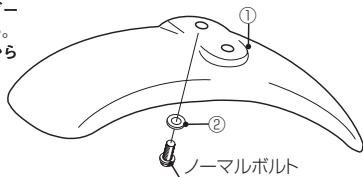

140711

製品の保証について

- ●製造には万全を期しておりますが、万一当社の製造上の原因による品質不良がありました場合は同様、同数の新しい製品とお取り替え、又は無償修理致しますが、それに伴う故障、破損、事故等についてのパーツ代金、整備費用の代償はご容赦下さい。
- ●当社製品の保証期間は商品購入後から6ヶ月間です。

KITACO
株式会社キタコ
〒577-0015
東大阪市長田 3-8-13
TEL.06-6783-5311
(代) FAX.06-6782-0740

フロントフェンダー			
適合車種	モンキー / ゴリラ (FNo,Z50J-1000001 ~ /AB27-1000001 ~)		
商品コード	(カーボン / 純正サイズ) 680-1123700	(メッキ / ショートサイズ) 680-1123910	
	(ブラック / ショートサイズ) 680-1123920	(ホワイト / ショートサイズ) 680-1123930	

この度はキタコ製品をお買い求め頂き誠に有り難うございます。説明文を良く理解して正しい取付を行って下さい。

製品・装着について (必ずお読み下さい)

- ●本説明書はノーマル状態に取り付けることを前提としています。
- ●このパーツは車種専用設計されていますので、他の車種には装着できません。また、記載されていない追加加工や不正な取付、改造、仕様変更はしないで下さい。
- ●組み立てミス等によるパーツ、その他関連パーツの破損やそれに伴う事故等については全て運転者本人の責任とし、当社は一切の責任を負いませんのでご了承下さい。
- ●組み付け及び、点検作業は必ず整備士資格のある方が行って下さい。また、周辺部品の役割等が理解できない方は必ず専門店の担当者又は、当社までご相談下さい。
- ●取付の際、必ず車種ごとのメーカーサービスマニュアルと併せて取付作業を進めて下さい。
- ●エンジンの振動により粘着シール、ボルト / ナット類が緩む可能性があります。走行前は必ず各部のボルト、ナット類の締め具合や接着を確認して下さい。
- ●お気付きの点や、異常を発見した場合は直ちに走行を停止して、当社まで、ご連絡下さい。

FRP/CFRP 製品の取り扱いについての注意事項

- ●FRP 素材は大変燃えやすい素材です。事故等で火災が発生した場合は早急に避難して下さい。また取付作業は必ず火気厳禁で行って下さい。
- ●繊維が手に刺さる可能性がありますので、必ず軍手等を着用し、作業を行って下さい。
- ●表面の傷等は細目のコンパウンド入りワックスで磨いて下さい。
- ●十分な換気をして下さい。新しい製品から樹脂や硬化材の成分が気化している場合があります。長時間密閉された室内で作業をしますと、人体に有害です。

パッキングリスト

図番号	パーツ名	商品コード	個数
1	フロントフェンダー	-	× 1
2	ワッシャ 9.3 × 17 × T1.6	090-0906009	× 2

- ●取付は付属品を使用してノーマルフェンダーを取り外した逆の手順で取り付けて下さい。
- ●フェンダーにぐらつきがないか確認してから走行して下さい。