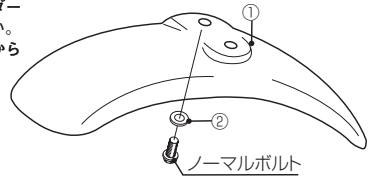

140711

製品の保証について

- ●製造には万全を期しておりますが、万一当社の製造上の原因による品質不良がありました場合は同様、同数の新しい製品とお取り替え、又は無償修理致しますが、それに伴う故障、破損、事故等についてのパーツ代金、整備費用の代償はご容赦下さい。
- ●当社製品の保証期間は商品購入後から6ヶ月間です。

KITACO
株式会社キタコ
〒577-0015
東大阪市長田 3-8-13
TEL.06-6783-5311
(代) FAX.06-6782-0740

フロントフェンダー			
適合車種	モンキー / ゴリラ (FNo,Z50J-1000001 ~ /AB27-1000001 ~)		
商品コード	(カーボン / 純正サイズ) 680-1123700	(メッキ / ショートサイズ) 680-1123910	
	(ブラック / ショートサイズ) 680-1123920	(ホワイト / ショートサイズ) 680-1123930	

この度はキタコ製品をお買い求め頂き誠に有り難うございます。説明文を良く理解して正しい取付を行って下さい。

製品・装着について (必ずお読み下さい)

- ●本説明書はノーマル状態に取り付けることを前提としています。
- ●このパーツは車種専用設計されていますので、他の車種には装着できません。また、記載されていない追加加工や不正な取付、改造、仕様変更はしないで下さい。
- ●組み立てミス等によるパーツ、その他関連パーツの破損やそれに伴う事故等については全て運転者本人の責任とし、当社は一切の責任を負いませんのでご了承下さい。
- ●組み付け及び、点検作業は必ず整備士資格のある方が行って下さい。また、周辺部品の役割等が理解できない方は必ず専門店の担当者又は、当社までご相談下さい。
- ●取付の際、必ず車種ごとのメーカーサービスマニュアルと併せて取付作業を進めて下さい。
- ●エンジンの振動により粘着シール、ボルト / ナット類が緩む可能性があります。走行前は必ず各部のボルト、ナット類の締め具合や接着を確認して下さい。
- ●お気付きの点や、異常を発見した場合は直ちに走行を停止して、当社まで、ご連絡下さい。

FRP/CFRP 製品の取り扱いについての注意事項

- ●FRP 素材は大変燃えやすい素材です。事故等で火災が発生した場合は早急に避難して下さい。また取付作業は必ず火気厳禁で行って下さい。
- ●繊維が手に刺さる可能性がありますので、必ず軍手等を着用し、作業を行って下さい。
- ●表面の傷等は細目のコンパウンド入りワックスで磨いて下さい。
- ●十分な換気をして下さい。新しい製品から樹脂や硬化材の成分が気化している場合があります。長時間密閉された室内で作業をしますと、人体に有害です。

パッキングリスト

図番号	パーツ名	商品コード	個数
1	フロントフェンダー	-	× 1
2	ワッシャ 9.3 × 17 × T1.6	090-0906009	× 2

- ●取付は付属品を使用してノーマルフェンダーを取り外した逆の手順で取り付けて下さい。
- ●フェンダーにぐらつきがないか確認してから走行して下さい。