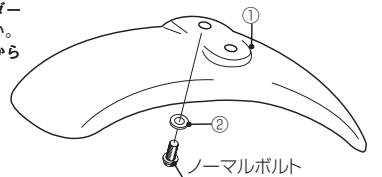

140711

製品の保証について

- ●製造には万全を期しておりますが、万一当社の製造上の原因による品質不良がありました場合は同様、同数の新しい製品とお取り替え、又は無償修理致しますが、それに伴う故障、破損、事故等についてのパーツ代金、整備費用の代償はご容赦下さい。
- ●当社製品の保証期間は商品購入後から6ヶ月間です。

KITACO
株式会社キタコ
〒577-0015
東大阪市長田 3-8-13
TEL.06-6783-5311
(代) FAX.06-6782-0740