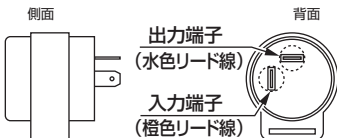

LED ウィンカー対応フラッシャーリレー

(丸型) 12V 車用

(角型) 12V 車用

作動音機能付き

商品コード 755-0400910

商品コード 755-0400920

商品コード 755-2409900

●この度はキタコ製品をお買い求め頂き誠に有り難うございます。

説明文を良く理解して正しい取付を行って下さい。

製品、装着について (必ずお読み下さい)

- ●取り付けは説明書に従って正しく取り付けて下さい。取り付けミスによる故障、破損等については、当社は責任を負いませんので御了承下さい。また記載されていない追加加工や不正な取付、改造、仕様変更はしないで下さい。
- ●組み付け及び、点検作業は必ず整備士資格のある方が行って下さい。また周辺部品の役割等が理解できない方は、必ず専門店の担当者又は当社までご相談下さい。
- ●取付の際、必ず車種ごとのメーカーサービスマニュアルと併せて取付作業を進めて下さい。
- ●エンジンの振動によりボルト、ナット類及びケーブルの接続が緩む可能性があります。走行前は必ず各部のボルト、ナット類の締め具合や結線の接続を確認して下さい。
- ●お気付きの点や、異常を発見した場合は直ちに走行を停止して、当社までご連絡下さい。

●製品概要

LED ウィンカーをそのまま装着すると通常のバルブ使用時に比べ、消費電力が異なるため、点滅が早くなります。その対策としてLEDウィンカー対応フラッシャーリレーが必要です。

(丸型) 12V 車用

- ○許容ワット数：84W
- ○カバー付属