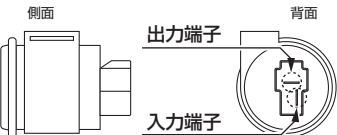

●製品概要

LED ウィンカーをそのまま装着すると通常のバルブ使用時に比べ、消費電力が異なるため、点滅が早くなります。その対策としてLEDウィンカー対応フラッシャーリレーが必要です。

(丸型) 12V 車用

- 許容ワット数：84W
- カバー付属

(角型) 12V 車用

- 許容ワット数：84W
- カバー付属

作動音機能付

- 作動音機能付 (カチカチ音)
- 作動範囲電力：5W ~ 30W (バルブ単体)
- ※LEDバルブの単体消費電力は5W以上でない
と作動しません。(例：前側4.5W、後側4.5W
の場合5W以下なので作動しない)
- ※作動範囲外になると、ウィンカーの作動不良が
発生します。