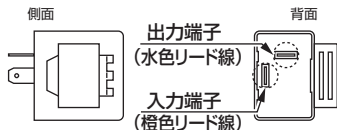

説明文を良く理解して正しい取付を行って下さい。

製品、装着について (必ずお読み下さい)

- 取り付けは説明書に従って正しく取り付けて下さい。取り付けミスによる故障、破損等については、当社は責任を負いませんので御了承下さい。また記載されていない追加加工や不正な取付、改造、仕様変更はしないで下さい。
- 組み付け及び、点検作業は必ず整備士資格のある方が行って下さい。また周辺部品の役割等が理解できない方は、必ず専門店の担当者又は当社までご相談下さい。
- 取付の際、必ず車種ごとのメーカーサービスマニュアルと併せて取付作業を進めて下さい。
- エンジンの振動によりボルト、ナット類及びケーブルの接続が緩む可能性があります。走行前は必ず各部のボルト、ナット類の締め具合や結線の接続を確認して下さい。
- お気付きの点や、異常を発見した場合は直ちに走行を停止して、当社までご連絡下さい。

●製品概要

LED ウィンカーをそのまま装着すると通常のバルブ使用時に比べ、消費電力が異なるため、点滅が早くなります。その対策としてLEDウィンカー対応フラッシャーリレーが必要です。

(丸型) 12V 車用

- 許容ワット数：84W
- カバー付属

(角型) 12V 車用

- 許容ワット数：84W
- カバー付属

作動音機能付

- 作動音機能付 (カチカチ音)
- 作動範囲電力：5W ~ 30W (バルブ単体)
- ※LEDバルブの単体消費電力は5W以上でない
と作動しません。(例：前側4.5W、後側4.5W
の場合5W以下なので作動しない)
- ※作動範囲外になると、ウィンカーの作動不良が
発生します。