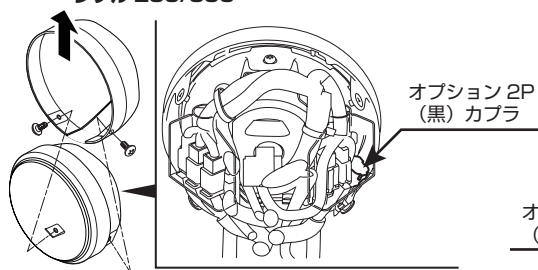

レブル 250/500