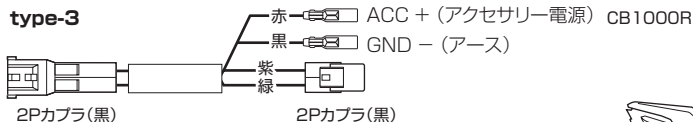

電源取り出しハーネス

(ホンダ type-3) 商品コード：756-9000120

適合車種 レブル 250 (MC49- ~ 1199999) / レブル 500 (PC60- ~ 1199999) ・ CBR650R/CB650R (~ RH03-1099999) ・ CB1000R (~ SC80-1299999)

注意! ・消費電力、電流の高い製品 (アンプ、コンプレッサー等) の接続には使用しないで下さい。

この度はキタコ製品をお買い求め頂き誠に有り難うございます。説明文を良く理解して正しい取付を行って下さい。

製品、装着についての注意 (必ずお読み下さい)

- ▼当製品の取付に当たっては特に以下の項目に注意して下さい。間違った取付や不注意な行為は重大な事故にもつながらり、保証対象外となります。ご注意ください。
 - 組み立てミス等によるパーツ、その他関連パーツの破損やそれに伴う事故等については全て運転者本人の責任とし、当社は一切の責任を負いませんのでご了承下さい。
 - 組み付け及び、点検作業は必ず整備士資格のある方が行って下さい。また、周辺部品の役割等が理解できない方は必ず、専門店の担当者、又は当社までご相談下さい。
 - 取付の際、必ず車種ごとのメーカーサービスマニュアルと合わせて取付作業を行って下さい。
 - 当製品は車種専用設計されていますので、適合車種以外の車両には取り付けしないで下さい。
 - 取付後、車両の異常やエンジンが停止しないか良く確認して下さい。
 - 走行前に、分解時に外したボルト、ナット類のゆるみや、カブラや端子の接続忘れを確認して下さい。
 - この商品、あるいはこの商品を取り付けた車両を第三者に譲渡する場合はこの説明書も併せてお渡し下さい。
- ※消費電力、電流の高い製品 (アンプ、コンプレッサー等) の接続には使用しないで下さい。

当用紙はオートバイ整備の基本的な知識を持った方を対象にしています。技能や知識をお持ちにならない方は作業を行わないで下さい。

お気付きの点や、異常を発見した場合は直ちに走行を停止して、当社まで、ご連絡下さい。

type-3

車種	取り出し箇所	コネクタ / カブラ位置
レブル 250/500 (~ 1199999)	オプション 2P (黒) カブラ	ヘッドライトケース内
CBR650R/CB650R (~ 1099999)		タンク下左フレーム内側
CB1000R (~ SC80-1299999)		メーター裏