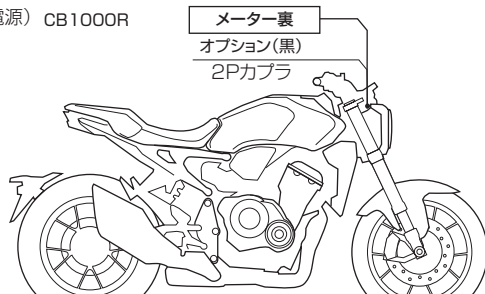

電源取り出しハーネス

(ホンダ type-3) 商品コード：756-9000120

適合車種 レブル 250 (MC49- ~ 1199999) / レブル 500 (PC60- ~ 1199999) ・ CBR650R/CB650R (~ RH03-1099999) ・ CB1000R (~ SC80-1299999)

注意! ・消費電力、電流の高い製品 (アンプ、コンプレッサー等) の接続には使用しないで下さい。

この度はキタコ製品をお買い求め頂き誠に有り難うございます。説明文を良く理解して正しい取付を行って下さい。

製品、装着についての注意 (必ずお読み下さい)

1. ▼当製品の取付に当たっては特に以下の項目に注意して下さい。間違った取付や不注意な行為は重大な事故にもつながらり、保証対象外となります。ご注意ください。
   - ●組み立てミス等によるパーツ、その他関連パーツの破損やそれに伴う事故等については全て運転者本人の責任とし、当社は一切の責任を負いませんのでご了承下さい。
   - ●組み付け及び、点検作業は必ず整備士資格のある方が行って下さい。また、周辺部品の役割等が理解できない方は必ず、専門店の担当者、又は当社までご相談下さい。
   - ●取付の際、必ず車種ごとのメーカーサービスマニュアルと合わせて取付作業を行って下さい。
   - ●当製品は車種専用設計されていますので、適合車種以外の車両には取り付けしないで下さい。
   - ●取付後、車両の異常やエンジンが停止しないか良く確認して下さい。
   - ●走行前に、分解時に外したボルト、ナット類のゆるみや、カブラや端子の接続忘れを確認して下さい。
   - ●この商品、あるいはこの商品を取り付けた車両を第三者に譲渡する場合はこの説明書も併せてお渡し下さい。
2. ※消費電力、電流の高い製品 (アンプ、コンプレッサー等) の接続には使用しないで下さい。

当用紙はオートバイ整備の基本的な知識を持った方を対象にしています。技能や知識をお持ちにならない方は作業を行わないで下さい。

お気付きの点や、異常を発見した場合は直ちに走行を停止して、当社まで、ご連絡下さい。

type-3

車種	取り出し箇所	コネクタ / カブラ位置
レブル 250/500 (~ 1199999)	オプション 2P (黒) カブラ	ヘッドライトケース内
CBR650R/CB650R (~ 1099999)		タンク下左フレーム内側
CB1000R (~ SC80-1299999)		メーター裏