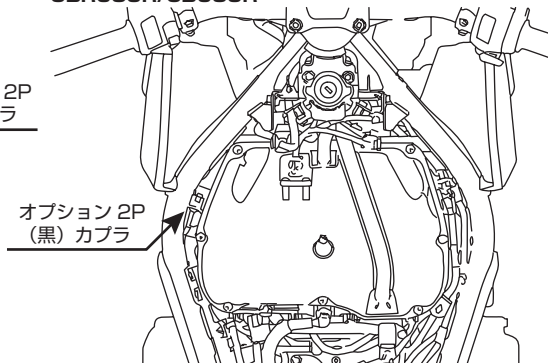

CBR650R/CB650R

製品の保証について

- ●製造には万全を期しておりますが、万一当社の製造上による品質不良がありました場合は同様、同数の新しい製品とお取り替え、又は無償修理致しますが、それに伴う故障、破損、事故等についてのパーツ代金、整備費用の代償はご容赦下さい。
- ●当社製品の保証期間は商品購入後から6ヶ月です。

〒 577-0015 210712
東大阪市長田 3-8-13
TEL.06-6783-5311 (代)
FAX.06-6782-0740