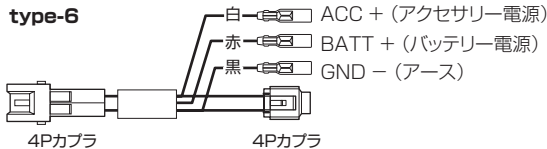

電源取り出しハーネス

(ホンダ type-6) 商品コード：756-9000150

適合車種 CBR650R/CB650R (～ RH03-1099999)

注意! ・消費電力、電流の高い製品 (アンプ、コンプレッサー等) の接続には使用しないで下さい。

この度はキタコ製品をお買い求め頂き誠に有り難うございます。説明文を良く理解して正しい取付を行って下さい。

製品、装着についての注意 (必ずお読み下さい)

1. ▼当製品の取付に当たっては特に以下の項目に注意して下さい。間違った取付や不注意な行為は重大な事故にもつながり、保証対象外となります。ご注意ください。
   - ●組み立てミス等によるパーツ、その他関連パーツの破損やそれに伴う事故等については全て運転者本人の責任とし、当社は一切の責任を負いませんのでご了承下さい。
   - ●組み付け及び、点検作業は必ず整備士資格のある方が行って下さい。また、周辺部品の役割等が理解できない方は必ず、専門店の担当者、又は当社までご相談下さい。
   - ●取付の際、必ず車種ごとのメーカーサービスマニュアルと合わせて取付作業を行って下さい。
   - ●当製品は車種専用設計されていますので、適合車種以外の車両には取り付けないで下さい。
   - ●取付後、車両の異常やエンジンが停止しないか良く確認して下さい。
   - ●走行前に、分解時に外したボルト、ナット類のゆるみや、カプラーや端子の接続忘れを確認して下さい。
   - ●この商品、あるいはこの商品を取り付けた車両を第三者に譲渡する場合はこの説明書も併せてお渡し下さい。
2. ※消費電力、電流の高い製品 (アンプ、コンプレッサー等) の接続には使用しないで下さい。

当用紙はオートバイ整備の基本的な知識を持った方を対象にしています。技能や知識をお持ちにならない方は作業を行わないで下さい。

お気付きの点や、異常を発見した場合は直ちに走行を停止して、当社まで、ご連絡下さい。

type-6

車種	取り出し箇所	コネクター / カブラ位置
CBR650R/CB650R (～ 1099999)	オプション 4P (黒) カブラ	右リアカウル (シートフレーム付近) ハーネスブーツ内