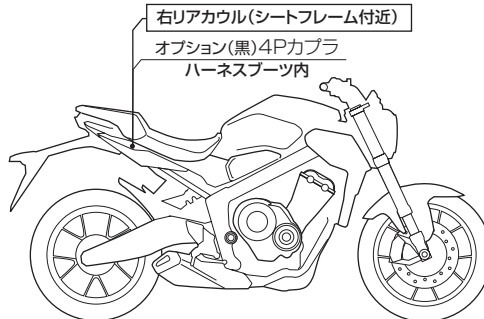

CB650R

製品の保証について

- ●製造には万全を期しておりますが、万一当社の製造上による品質不良がありました場合は同様、同数の新しい製品とお取り替え、又は無償修理致しますが、それに伴う故障、破損、事故等についてのパーツ代金、整備費用の代償はご容赦下さい。
- ●当社製品の保証期間は商品購入後から6ヶ月です。

〒577-0015 210928
東大阪市長田 3-8-13
TEL.06-6783-5311 (代)
FAX.06-6782-0740