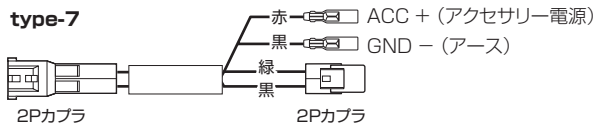

電源取り出しハーネス

(ホンダ type-7) 商品コード：756-9000160

適合車種 (ホンダ代表車種) ※全て国内仕様に限る
GB350 (NC59- ~ 1099999) 等 ※ type-S は使用不可

注意! 消費電力、電流の高い製品 (アンプ、コンプレッサー等) の接続には使用しないで下さい。

この度はキタコ製品をお買い求め頂き誠に有り難うございます。説明文を良く理解して正しい取付を行って下さい。

製品、装着についての注意 (必ずお読み下さい)

1. ▼当製品の取付に当たっては特に以下の項目に注意して下さい。間違った取付や不注意な行為は重大な事故にもつながり、保証対象外となります。ご注意ください。
   - ●組み立てミス等によるパーツ、その他関連パーツの破損やそれに伴う事故等については全て運転者本人の責任とし、当社は一切の責任を負いませんのでご了承下さい。
   - ●組み付け及び、点検作業は必ず整備士資格のある方が行って下さい。また、周辺部品の役割等が理解できない方は必ず、専門店の担当者、又は当社までご相談下さい。
   - ●取付の際、必ず車種ごとのメーカーサービスマニュアルと合わせて取付作業を行って下さい。
   - ●当製品は車種専用設計されていますので、適合車種以外の車両には取り付けしないで下さい。
   - ●取付後、車両の異常やエンジンが停止しないか良く確認して下さい。
   - ●走行前に、分解時に外したボルト、ナット類のゆるみや、カブラーや端子の接続忘れを確認して下さい。
   - ●この商品、あるいはこの商品を取り付けた車両を第三者に譲渡する場合はこの説明書も併せてお渡し下さい。
2. ※消費電力、電流の高い製品 (アンプ、コンプレッサー等) の接続には使用しないで下さい。

当用紙はオートバイ整備の基本的な知識を持った方を対象にしています。技能や知識をお持ちにならない方は作業を行わないで下さい。

お気付きの点や、異常を発見した場合は直ちに走行を停止して、当社まで、ご連絡下さい。

type-7

車種	取り出し箇所	コネクタ / カブラ位置
GB350 (NC59)	ライセンスランプ 2P カブラ	シート下付近 (コネクタカバー内)

GB350