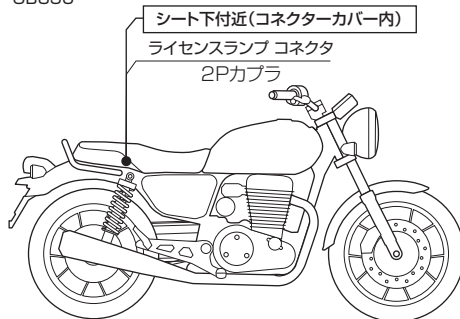

電源取り出しハーネス

(ホンダ type-7) 商品コード：756-9000160

適合車種 (ホンダ代表車種) ※全て国内仕様に限る
GB350 (NC59- ~ 1099999) 等 ※ type-S は使用不可

注意! 消費電力、電流の高い製品 (アンプ、コンプレッサー等) の接続には使用しないで下さい。

この度はキタコ製品をお買い求め頂き誠に有り難うございます。説明文を良く理解して正しい取付を行って下さい。

当用紙はオートバイ整備の基本的な知識を持った方を対象にしています。技能や知識をお持ちにならない方は作業を行わないで下さい。

お気付きの点や、異常を発見した場合は直ちに走行を停止して、当社まで、ご連絡下さい。

type-7

車種	取り出し箇所	コネクタ / カブラ位置
GB350 (NC59)	ライセンスランプ 2P カブラ	シート下付近 (コネクタカバー内)

GB350

製品の保証について

- 製造には万全を期しておりますが、万一当社の製造上の原因による品質不良がありました場合は同様、同数の新しい製品とお取り替え、又は無償修理致しますが、それに伴う故障、破損、事故等についてのパーツ代金、整備費用の代償はご容赦下さい。
- 当社製品の保証期間は商品購入後から6ヶ月です。