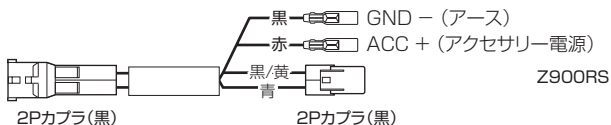

電源取り出しハーネス

(カワサキ type4) 商品コード：756-9000430

適合車種 (カワサキ代表車種) Z900RS (ZR900C)・Z900RS-カフェ ('18～20 ～ZR900C-052000)

注意! 消費電力、電流の高い製品 (アンプ、コンプレッサー等) の接続には使用しないで下さい。

この度はキタコ製品をお買い求め頂き誠に有り難うございます。説明文を良く理解して正しい取付を行って下さい。

※消費電力、電流の高い製品 (アンプ、コンプレッサー等) の接続には使用しないで下さい。

当用紙はオートバイ整備の基本的な知識を持った方を対象にしています。技能や知識をお持ちにならない方は作業を行わないで下さい。

お気付きの点や、異常を発見した場合は直ちに走行を停止して、当社まで、ご連絡下さい。

Z900RS

車種	取り出し箇所	コネクター / カブラ位置
Z900RS	オプション 2P (黒) カブラ	左サイドカバー内