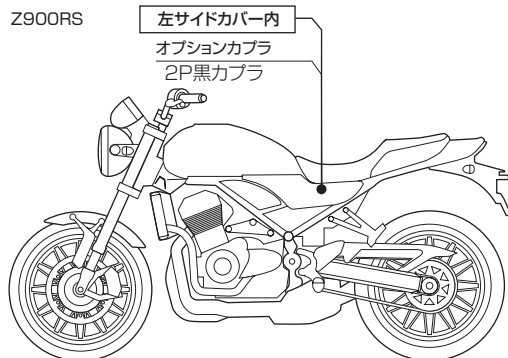

※消費電力、電流の高い製品 (アンプ、コンプレッサー等) の接続には使用しないで下さい。

当用紙はオートバイ整備の基本的な知識を持った方を対象にしています。技能や知識をお持ちにならない方は作業を行わないで下さい。

お気付きの点や、異常を発見した場合は直ちに走行を停止して、当社まで、ご連絡下さい。

Z900RS

車種	取り出し箇所	コネクター / カブラ位置
Z900RS	オプション 2P (黒) カブラ	左サイドカバー内