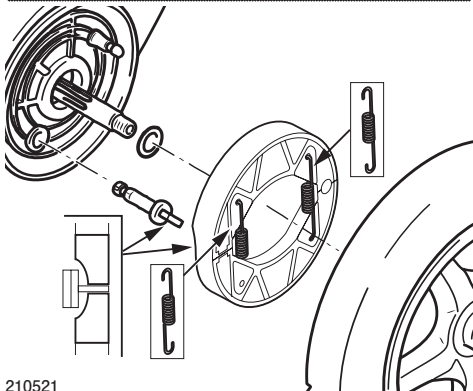

## ノンフェードブレーキシュー (SY-93)

商品コード：770-0411030

適合：シグナス X (5UA/28S) /BW'S125 (5S9)

### 装着についての注意

下記の装着方向に注意し、ノーマル時と同様に装着して下さい。

- スプリングの形状は異なりますので、図の様に引っ掛けて下さい。
- ブレーキシューの装着方向は、カムシャフトのツバなどに干渉しない形状がブレーキパネル側。

210521

**KITACO**  
株式会社 **キタコ**

〒577-0015 東大阪市長田 3-8-13  
TEL.06-6783-5311 (代)  
FAX.06-6782-0740