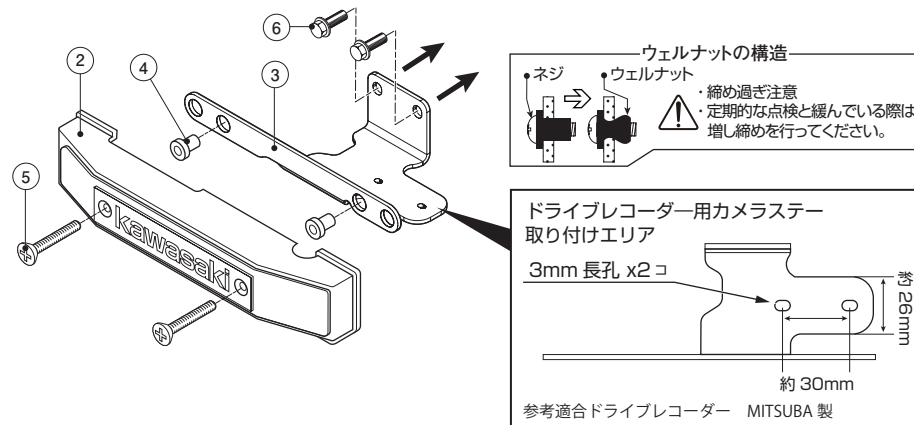

フロントエンブレム KIT

商品コード	(ブラック / 大) 799-4810000	(シルバー / 小) 799-4810100
適合車種	Z900RS/SE (ZR900C/K) ※ CAFE は不可	
備考		

●この度はキタコ製品をお買い求め頂き誠に有り難うございます。説明文を良く理解して正しい取付を行って下さい。

製品、装着について (必ずお読み下さい)

- 当製品はドレスアップパーツです。他の用途には使用しないで下さい。
 - このパーツは車種専用設計されていますので、他の車種には装着できません。また、記載されていない追加工や不正な取付、改造、仕様変更はしないで下さい。
 - 組み立てミス等によるパーツ、その他関連パーツの破損やそれに伴う事故等については全て運転者本人の責任とし、当社は一切の責任を負いませんのでご了承下さい。
 - 組み付け及び、点検作業は必ず整備士資格のある方が行って下さい。また、周辺部品の役割等が理解できない方は必ず専門店の担当者又は、当社まで、ご相談下さい。
 - 取付の際、必ず車種ごとのメーカーサービスマニュアルと併せて取付作業を進めて下さい。
 - エンジンの振動により、ボルト、ナット類が緩む可能性があります。走行前は必ず、各部のボルト、ナット類の締め具合を確認して下さい。
 - この説明書はノーマル状態に取り付けることを前提とした取付説明書です。
 - お気付きの点や、異常を発見した場合は直ちに走行を停止して、当社まで、ご連絡下さい。
- ※金属製品や樹脂製品は、使用環境や経年変化により、錆や強度などが劣化します。ご了承ください。
※アルマイト製品は、経年変化により、色あせ等、発生する場合があります。ご了承下さい。

パッキングリスト (図の番号と照合して作業を進めて下さい)				ブラック	シルバー	備考
図記号	パーツ名	商品コード	個数			
1	フォークカバー (ブラック) kawasaki エンブレム	799-9000401	x1	-		
2	フォークカバー (シルバー) kawasaki エンブレム	799-9000402	-	x1		
3	ステー	エンブレム	799-4810001	x1	x1	
4	ウェルナット	C-550L(M5-P0.8)		x2	x2	
5	皿コネジ	M5x25		x2	x2	
6	フランジ六角ボルト	M6x15		x2	x2	締付トルク :12N・m

取付方法

- 光軸調整ステーの純正ソケットボルトを取り外します。(図参照)
- エンブレムステーをフランジ六角ボルトで共締めします。(図参照)
- エンブレムステーにウェルナット / 皿ネジでエンブレムを装着してください。
- 各部にぐらつきがないか確認してから走行して下さい。

製品の保証について

- 製造には万全を期しておりますが、万一当社の製造上の原因による品質不良がありました場合は同様、同数の新しい製品とお取り替え、又は無償修理致しますが、それに伴う故障、破損、事故等についてのパーツ代金、整備費用の代償はご容赦下さい。
- 当社製品の保証期間は商品購入後から6ヶ月間です。