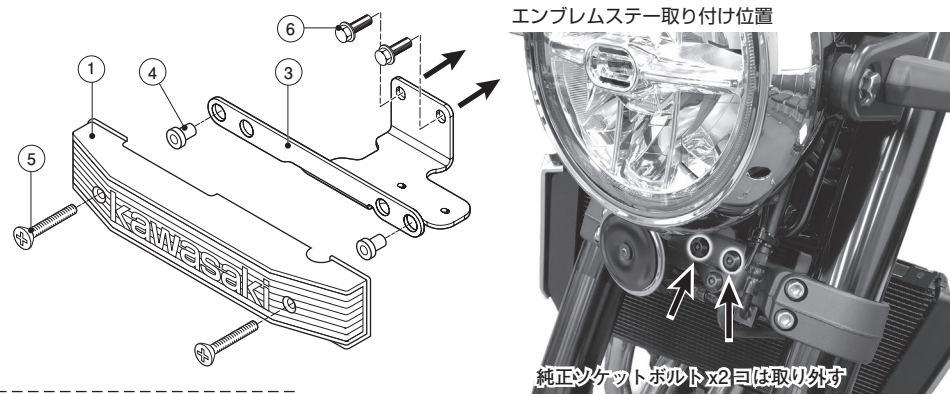

フロントエンブレム KIT

商品コード	(ブラック / 大) 799-4810000	(シルバー / 小) 799-4810100
適合車種	Z900RS/SE (ZR900C/K) ※ CAFE は不可	
備考		

●この度はキタコ製品をお買い求め頂き誠に有り難うございます。説明文を良く理解して正しい取付を行って下さい。

製品、装着について (必ずお読み下さい)

- 当製品はドレスアップパーツです。他の用途には使用しないで下さい。
 - このパーツは車種専用設計されていますので、他の車種には装着できません。また、記載されていない追加工や不正な取付、改造、仕様変更はしないで下さい。
 - 組み立てミス等によるパーツ、その他関連パーツの破損やそれに伴う事故等については全て運転者本人の責任とし、当社は一切の責任を負いませんのでご了承下さい。
 - 組み付け及び、点検作業は必ず整備士資格のある方が行って下さい。また、周辺部品の役割等が理解できない方は必ず専門店の担当者又は、当社まで、ご相談下さい。
 - 取付の際、必ず車種ごとのメーカーサービスマニュアルと併せて取付作業を進めて下さい。
 - エンジンの振動により、ボルト、ナット類が緩む可能性があります。走行前は必ず、各部のボルト、ナット類の締め具合を確認して下さい。
 - この説明書はノーマル状態に取り付けることを前提とした取付説明書です。
 - お気付きの点や、異常を発見した場合は直ちに走行を停止して、当社まで、ご連絡下さい。
- ※金属製品や樹脂製品は、使用環境や経年変化により、錆や強度などが劣化します。ご了承ください。
※アルマイト製品は、経年変化により、色あせ等、発生する場合があります。ご了承下さい。

パッキングリスト (図の番号と照合して作業を進めて下さい)				ブラック	シルバー	備考
図記号	パーツ名	商品コード	個数			
1	フォークカバー (ブラック) kawasaki エンブレム	799-9000401	x1	-		
2	フォークカバー (シルバー) kawasaki エンブレム	799-9000402	-	x1		
3	ステー	エンブレム	799-4810001	x1	x1	
4	ウェルナット	C-550L(M5-P0.8)		x2	x2	
5	皿コネジ	M5x25		x2	x2	
6	フランジ六角ボルト	M6x15		x2	x2	締付トルク :12N・m

取付方法

- 光軸調整ステーの純正ソケットボルトを取り外します。(図参照)
- エンブレムステーをフランジ六角ボルトで共締めします。(図参照)
- エンブレムステーにウェルナット / 皿ネジでエンブレムを装着してください。
- 各部にぐらつきがないか確認してから走行して下さい。

製品の保証について

- 製造には万全を期しておりますが、万一当社の製造上の原因による品質不良がありました場合は同様、同数の新しい製品とお取り替え、又は無償修理致しますが、それに伴う故障、破損、事故等についてのパーツ代金、整備費用の代償はご容赦下さい。
- 当社製品の保証期間は商品購入後から6ヶ月間です。