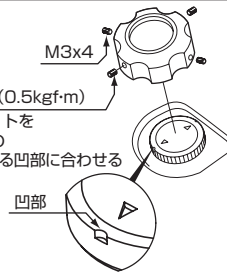

パッキングリスト

パーツ名	商品コード	個数
フューエルタンクキャップカバー	-	1
ホーローセット M3×4		2
ホーローセット M3×5		2

取り付けにあたっての注意!

- ※一箇所のネジを一度で締めこまず、全体を少しずつ均等に締め込んで下さい。
- ※過剰トルクによるネジ(ホーローセット)の締め付けは、タンクキャップにキズや、へこみの原因となりますのでご注意ください。

締付トルク:5N・m(0.5kgf・m)