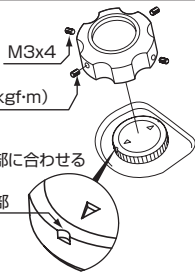

パッキングリスト

パーツ名	商品コード	個数
フューエルタンクキャップカバー	-	1
ホーローセット M3×4		2
ホーローセット M3×5		2

取り付けにあたっての注意!

- ※一箇所のネジを一度で締めこまず、全体を少しずつ均等に締め込んで下さい。
- ※過剰トルクによるネジ(ホーローセット)の締め付けは、タンクキャップにキズや、へこみの原因となりますのでご注意ください。

締付トルク:5N・m(0.5kgf・m)