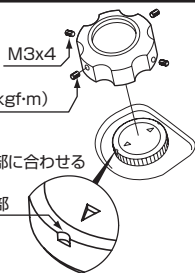

〒577-0015 東大阪市長田3-8-13
TEL.06-6783-5311 (代) FAX.06-6782-0740

フューエルタンクキャップカバー

商品コード：852-1435900

適合車種：sh mode (JF51)

●この度はキタコ製品をお買い求め頂き誠に有難うございます。
説明文を良く理解して正しい取付を行って下さい。

製品、装着について (必ずお読み下さい)

- このパーツは車種専用設計されていますので、他の車種には装着できません。また、記載されていない追加加工や不正な取付、改造、仕様変更はしないで下さい。
- 組み立てミス等によるパーツ、その他関連パーツの破損やそれに伴う事故等については全て運転者本人の責任とし、当社は一切の責任を負いませんのでご了承下さい。
- 組み付け及び、点検作業は必ず整備士資格のある方が行って下さい。また、周辺部品の役割等が理解できない方は必ず専門店の担当者又は、当社までご相談下さい。
- 取付の際、必ず車種ごとのメーカーサービスマニュアルと併せて取付作業を進めて下さい。
- エンジンの振動により、ボルト、ナット類が緩む可能性があります。走行前は必ず、各部のボルト、ナット類の締め具合を確認して下さい。
- 本説明書はノーマル状態に取り付けることを前提としています。
- お気付きの点や、異常を発見した場合は直ちに走行を停止して、当社まで、ご連絡下さい。
- ※金属製品や樹脂製品は、使用環境や経年変化により、錆や強度などが劣化しますのでご了承ください。
- ※アルマイト製品は経年変化により、色あせ等、発生する場合があります。あらかじめご了承ください。

パッキングリスト

パーツ名	商品コード	個数
フューエルタンクキャップカバー	-	1
ホーローセット M3×4		2
ホーローセット M3×5		2

取り付けにあたっての注意!

- ※一箇所のネジを一度で締めこまず、全体を少しずつ均等に締め込んで下さい。
- ※過剰トルクによるネジ(ホーローセット)の締め付けは、タンクキャップにキズや、へこみの原因となりますのでご注意ください。

締付トルク:5N・m(0.5kgf・m)