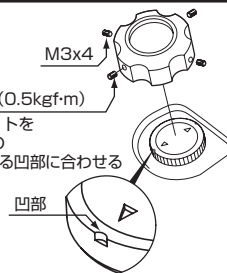

〒577-0015 東大阪市長田3-8-13
TEL.06-6783-5311 (代) FAX.06-6782-0740

フューエルタンクキャップカバー

商品コード：852-1435900

適合車種：sh mode (JF51)

●この度はキタコ製品をお買い求め頂き誠に有難うございます。
説明文を良く理解して正しい取付を行って下さい。

製品、装着について (必ずお読み下さい)

- このパーツは車種専用設計されていますので、他の車種には装着できません。また、記載されていない追加加工や不正な取付、改造、仕様変更はしないで下さい。
- 組み立てミス等によるパーツ、その他関連パーツの破損やそれに伴う事故等については全て運転者本人の責任とし、当社は一切の責任を負いませんのでご了承下さい。
- 組み付け及び、点検作業は必ず整備士資格のある方が行って下さい。また、周辺部品の役割等が理解できない方は必ず専門店の担当者又は、当社までご相談下さい。
- 取付の際、必ず車種ごとのメーカーサービスマニュアルと併せて取付作業を進めて下さい。
- エンジンの振動により、ボルト、ナット類が緩む可能性があります。走行前は必ず、各部のボルト、ナット類の締め具合を確認して下さい。
- 本説明書はノーマル状態に取り付けることを前提としています。
- お気付きの点や、異常を発見した場合は直ちに走行を停止して、当社まで、ご連絡下さい。
- ※金属製品や樹脂製品は、使用環境や経年変化により、錆や強度などが劣化しますのでご了承ください。
- ※アルマイト製品は経年変化により、色あせ等、発生する場合があります。あらかじめご了承ください。

パッキングリスト

パーツ名	商品コード	個数
フューエルタンクキャップカバー	-	1
ホーローセット M3×4		2
ホーローセット M3×5		2

取り付けにあたっての注意!

- ※一箇所のネジを一度で締めこまず、全体を少しずつ均等に締め込んで下さい。
- ※過剰トルクによるネジ(ホーローセット)の締め付けは、タンクキャップにキズや、へこみの原因となりますのでご注意ください。

締付トルク:5N・m(0.5kgf・m)